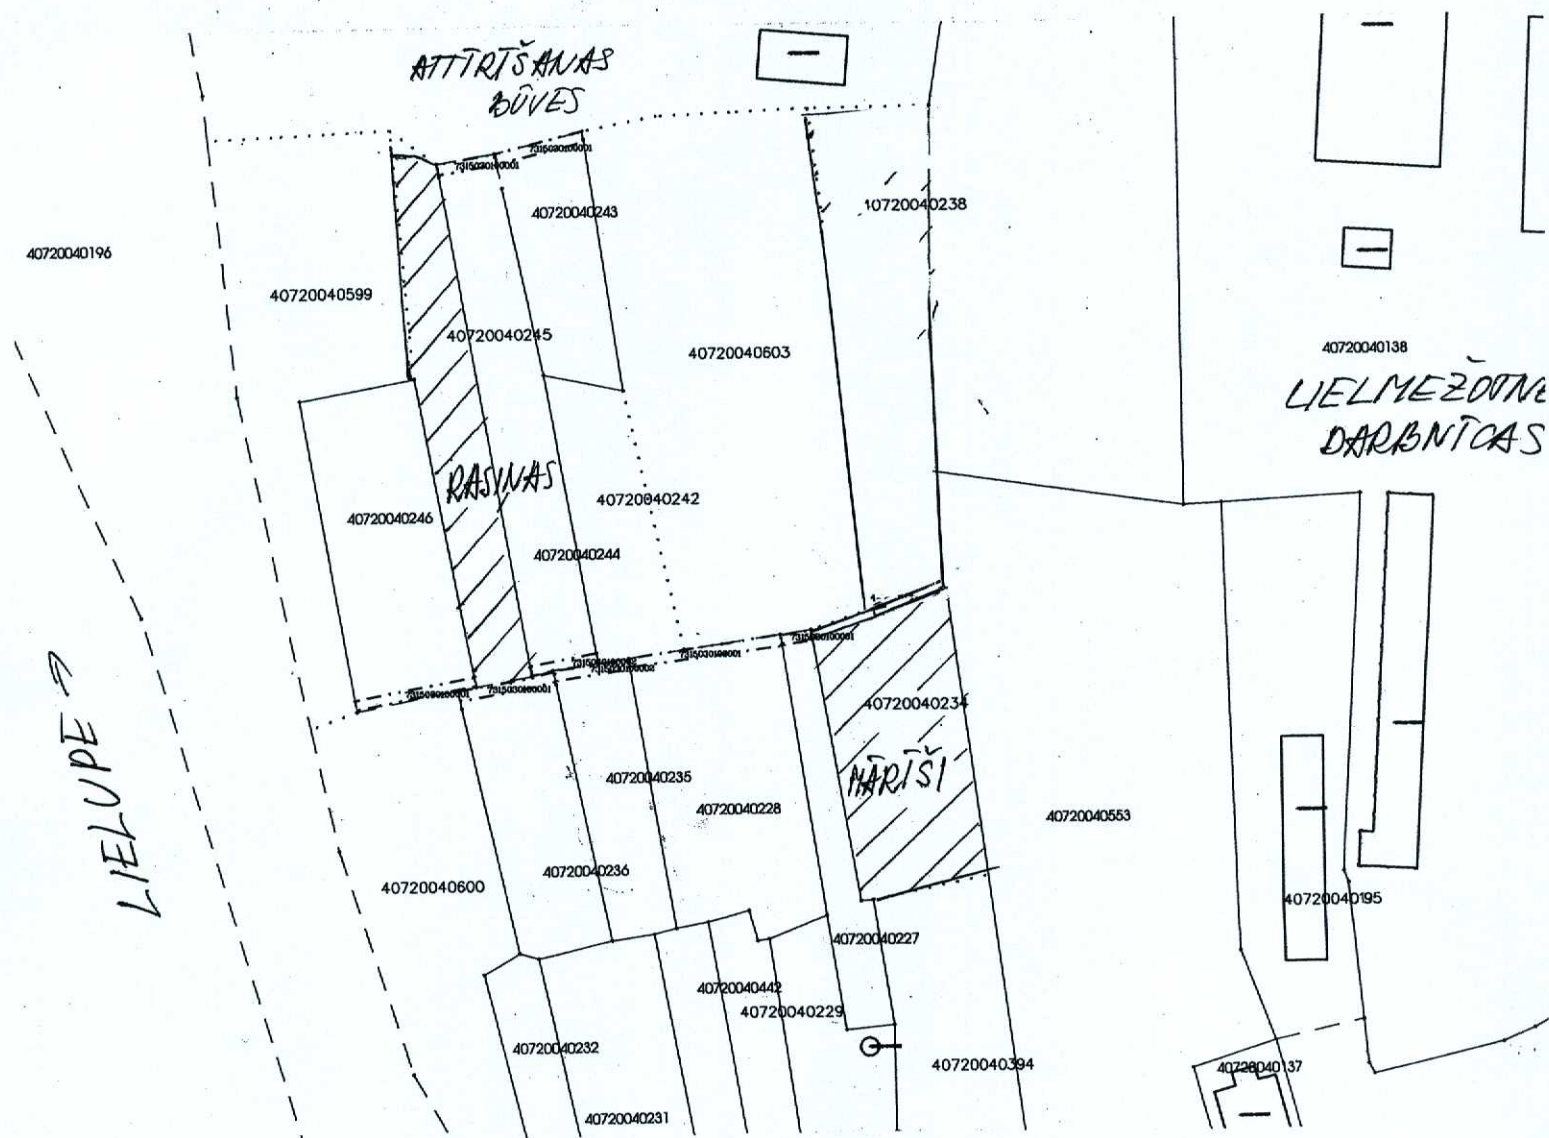

2017.gada 26.jūnijā

**Bauskas novada pašvaldība nodod iznomāšanā uz 5 gadiem sekojošas pašvaldībai  
piekrītošo nekustamo īpašumu zemes vienības:**

„**Rasiņš**” - zemes vienība 0,1 ha platībā ar kadastra apzīmējumu 4072 004 0245, kadastrālā  
vērtība -200 euro.

„**Māriši**” - zemes vienība 0,13 ha platībā ar kadastra apzīmējumu 4072 004 0234, kadastrālā  
vērtība -260 euro.

*Pieteikšanās termiņš no 2017.gada 26.jūnija līdz pirmajiem iesniegumam  
Zemesgabalu atrašanās shēma*

 Iznomājamais zemes gabals