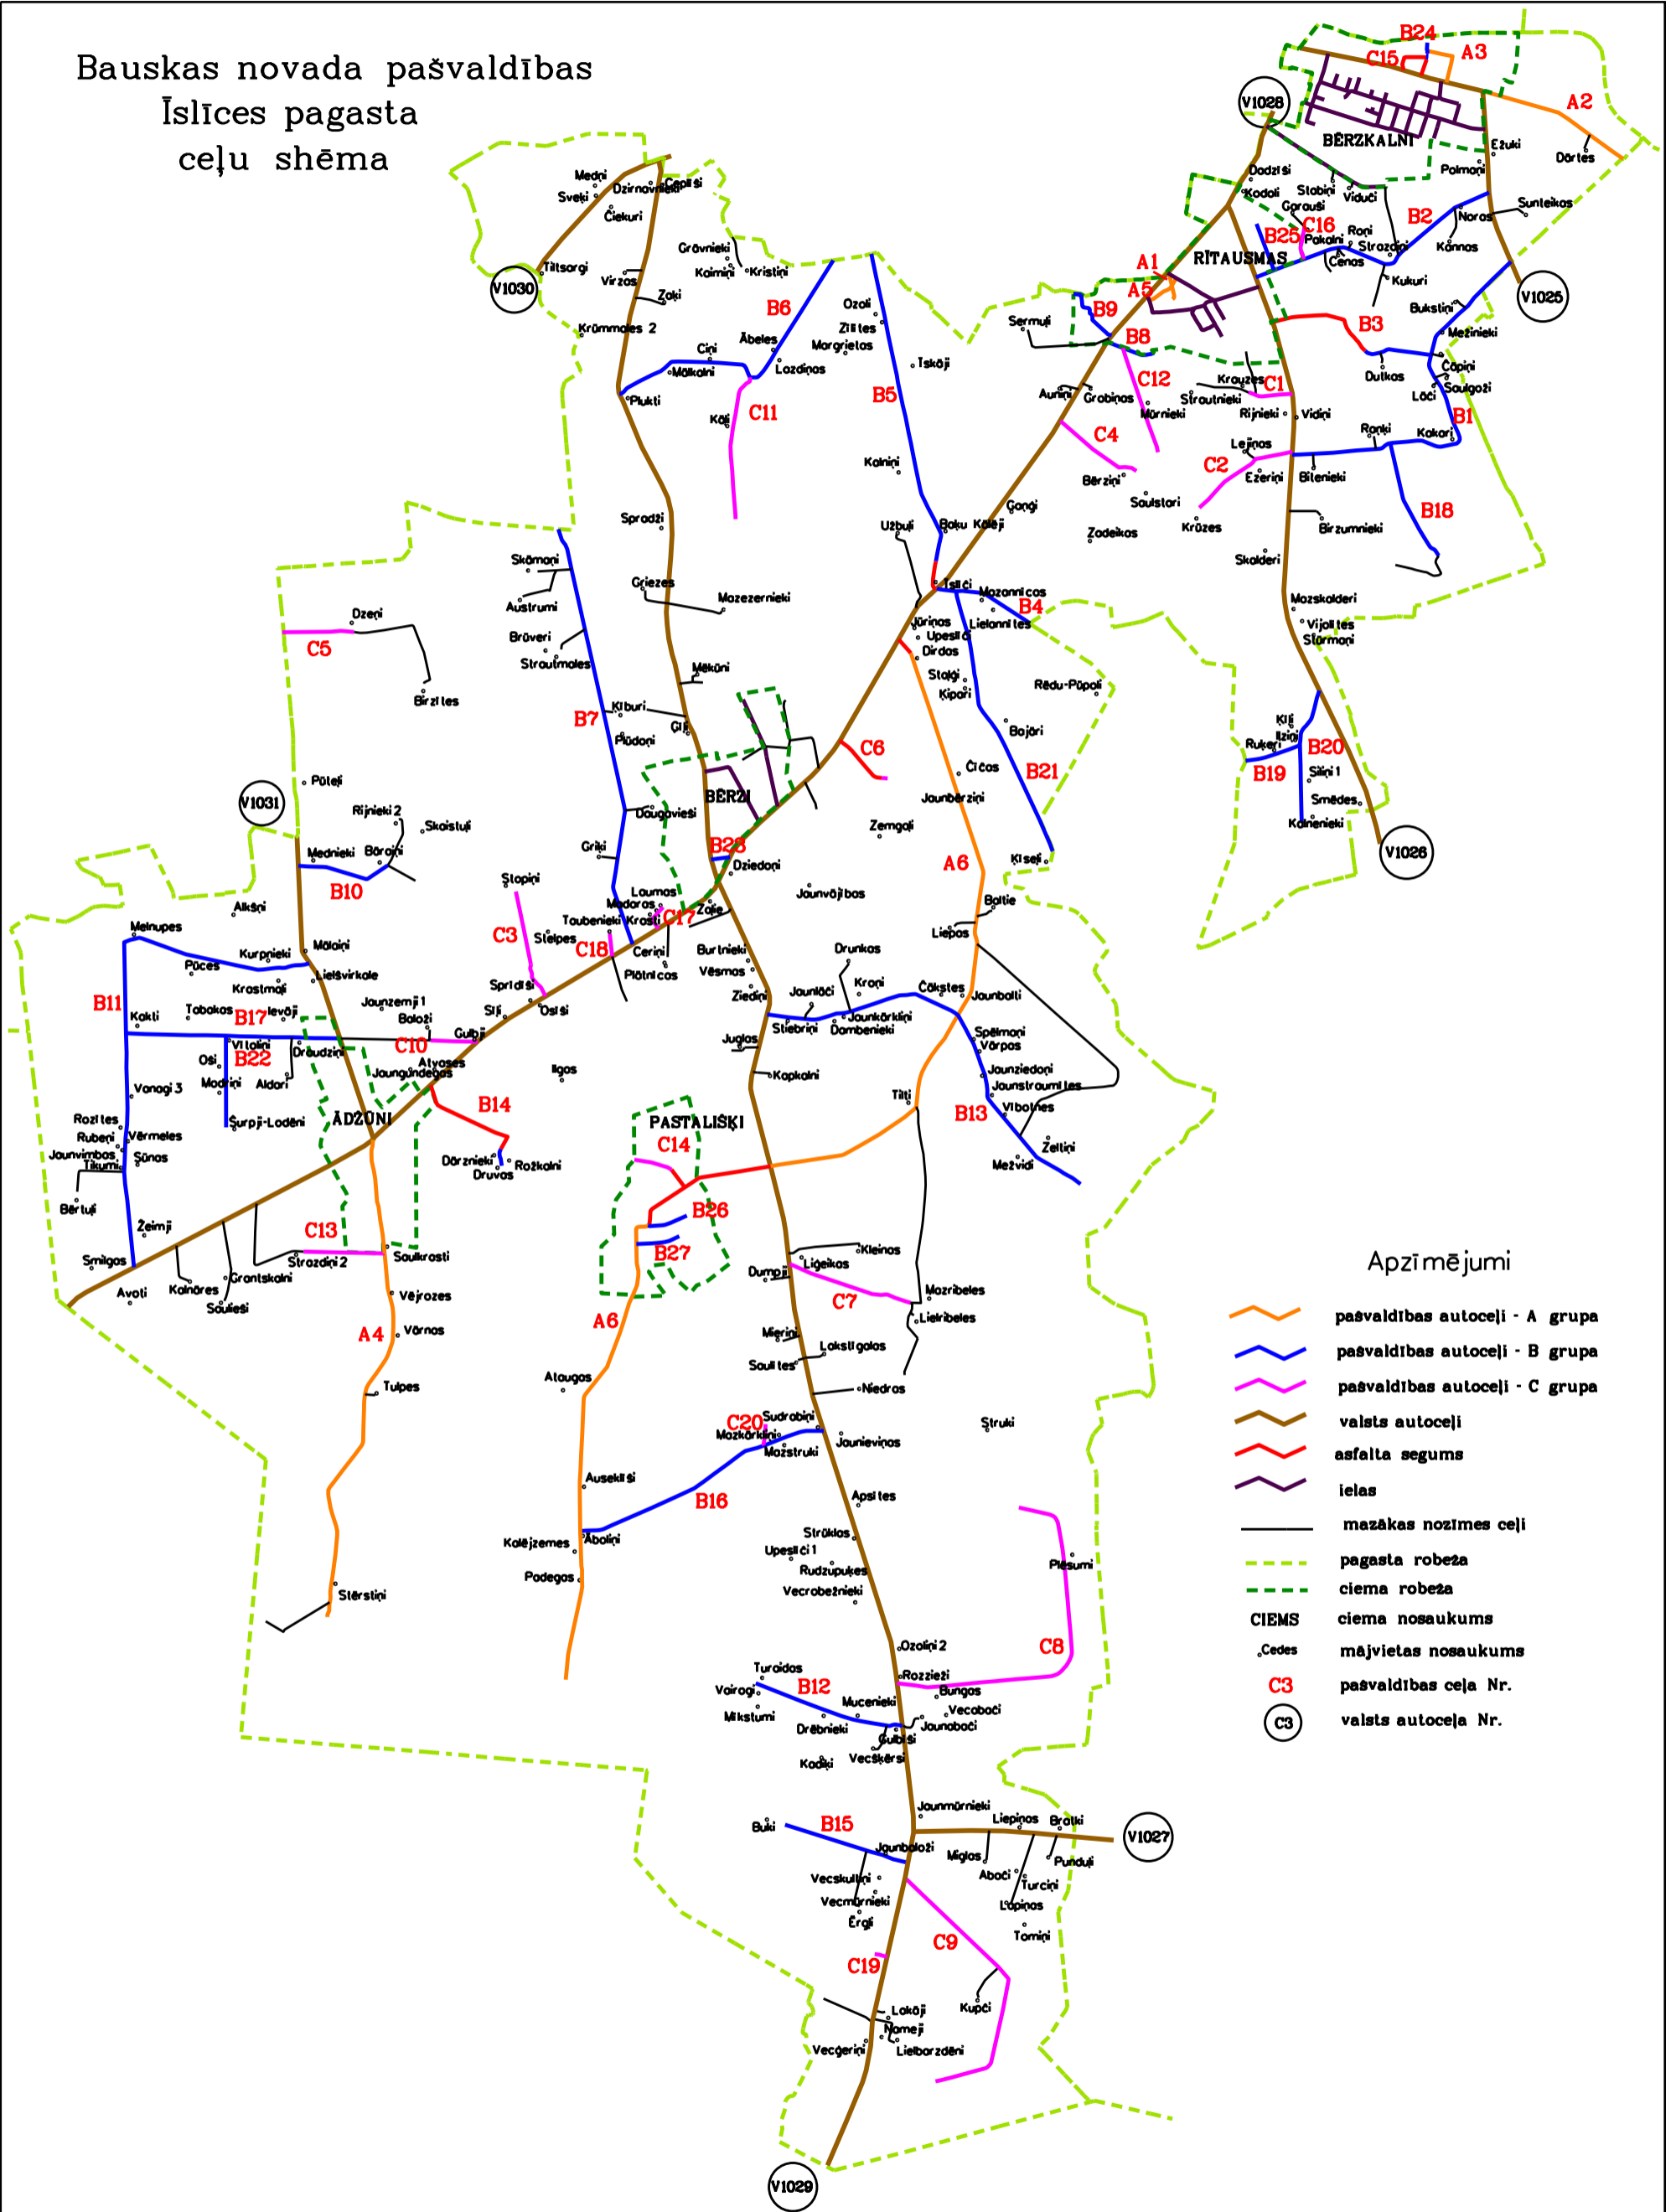

# Bauskas novada pašvaldības Īslīces pagasta ceļu shēma

## Apzīmējumi

-  pašvaldības autoceļi - A grupa
-  pašvaldības autoceļi - B grupa
-  pašvaldības autoceļi - C grupa
-  valsts autoceļi
-  asfalta segums
-  ielas
-  mazākas nozīmes ceļi
-  pagasta robeža
-  ciema robeža
-  CIEMS
-  ciema nosaukums
-  mājvietas nosaukums
-  C3 pašvaldības ceļa Nr.
-  C3 valsts autoceļa Nr.