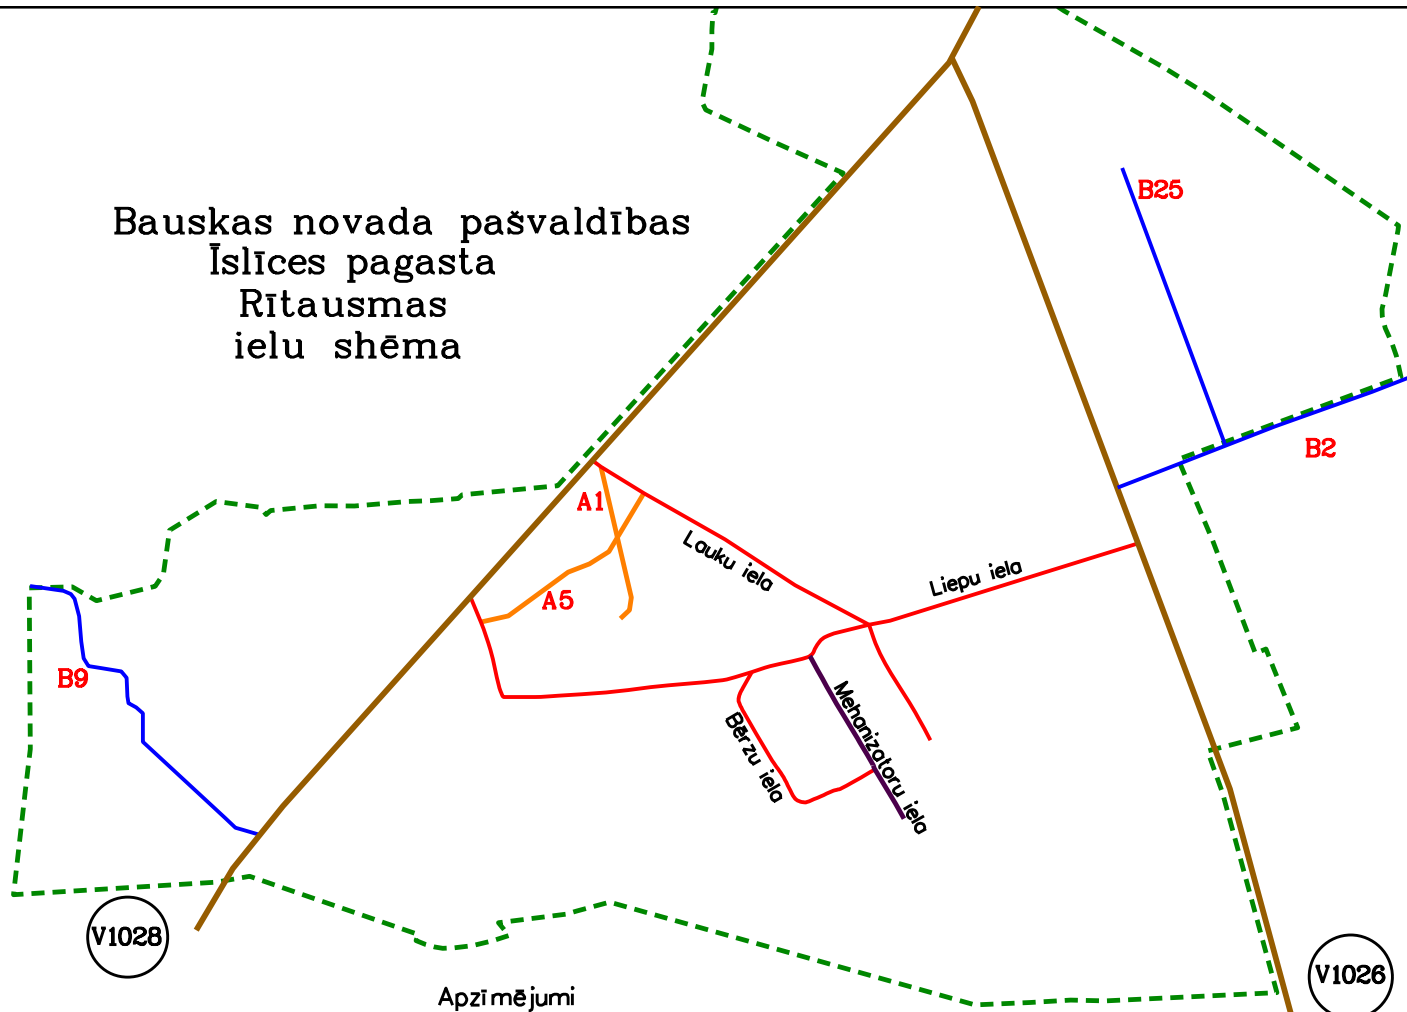

Bauskas novada pašvaldības
 Īslīces pagasta
 Rītausmas
 ielu shēma

Apzīmējumi

- | | | | |
|--|--------------------------------|--|----------------------|
| | ielas | | ielas nosaukums |
| | asfalta segums | | pašvaldības ceļa Nr. |
| | pašvaldības autoceļi - A grupa | | valsts autoceļa Nr. |
| | pašvaldības autoceļi - B grupa | | |
| | pašvaldības autoceļi - C grupa | | |
| | valsts autoceļi | | |