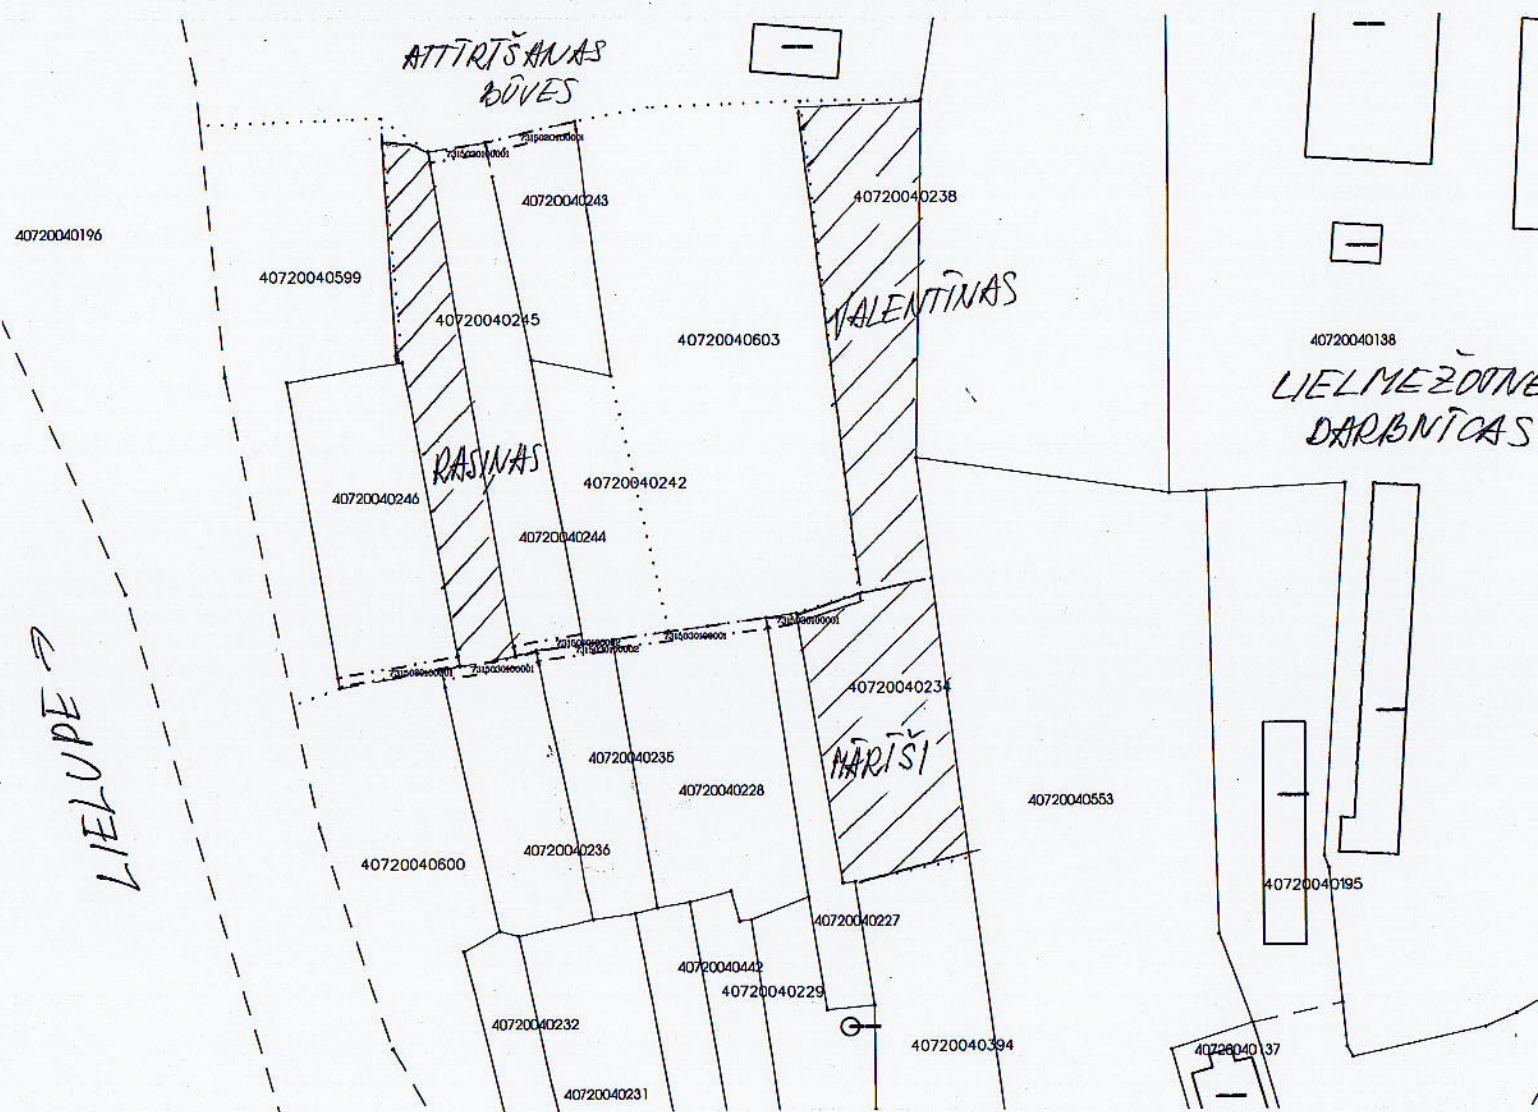

2017.gada 26.jūnijā

**Bauskas novada pašvaldība nodod iznomāšanā uz 5 gadiem sekojošas pašvaldībai
piekritošo nekustamo īpašumu zemes vienības:**

„Valentīnas” - zemes vienība 0,16 ha platībā ar kadastra apzīmējumu 4072 004 0238,
kadastrālā vērtība -320 euro.

„Rasiņas” - zemes vienība 0,1 ha platībā ar kadastra apzīmējumu 4072 004 0245, kadastrālā
vērtība -200 euro.

„Māriši” - zemes vienība 0,13 ha platībā ar kadastra apzīmējumu 4072 004 0234, kadastrālā
vērtība -260 euro.

*Pieteikšanās termiņš no 2017.gada 26.jūnija līdz pirmajiem iesniegumam
Zemesgabalu atrašanās shēma*

 Iznomājams zemes gabals