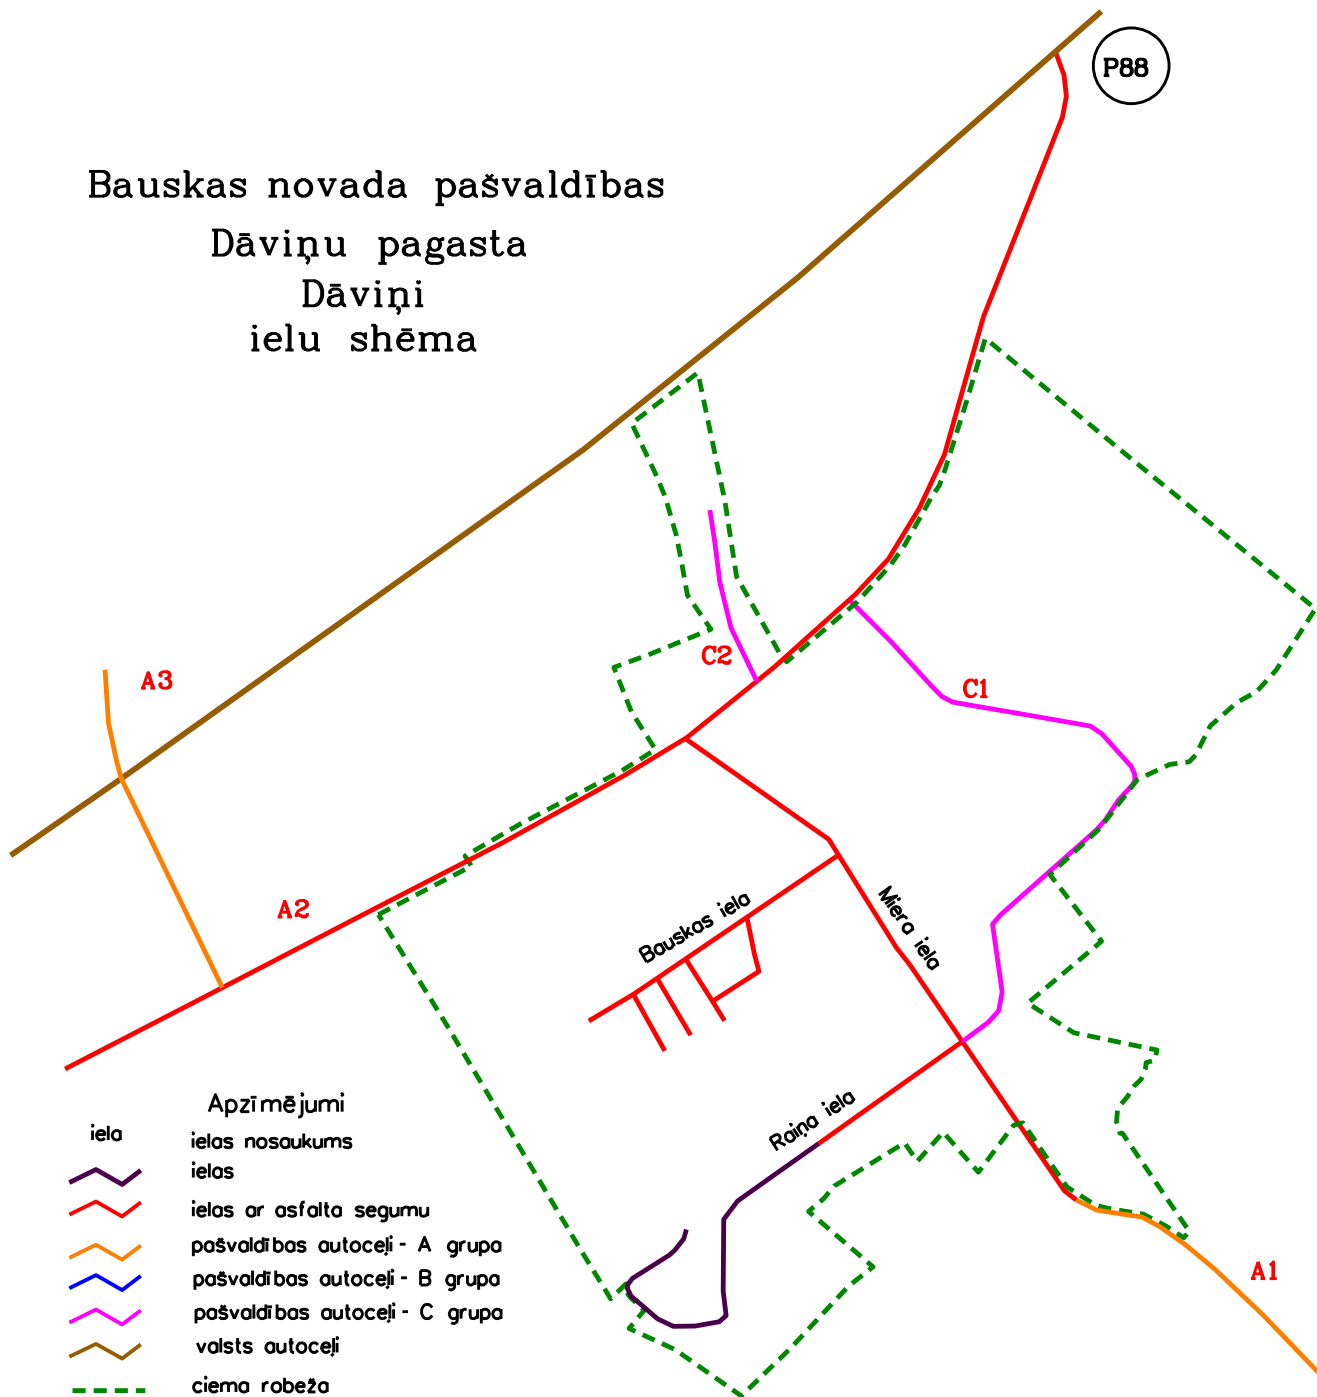

Bauskas novada pašvaldības
 Dāviņu pagasta
 Dāviņi
 ielu shēma

- Apzīmējumi
- ielas nosaukums
 - ielas
 - ielas ar asfalta segumu
 - pašvaldības autoceļi - A grupa
 - pašvaldības autoceļi - B grupa
 - pašvaldības autoceļi - C grupa
 - valsts autoceļi
 - ciema robeža
 - C3** pašvaldības ceļa Nr.
 - (C3)** valsts autoceļa Nr