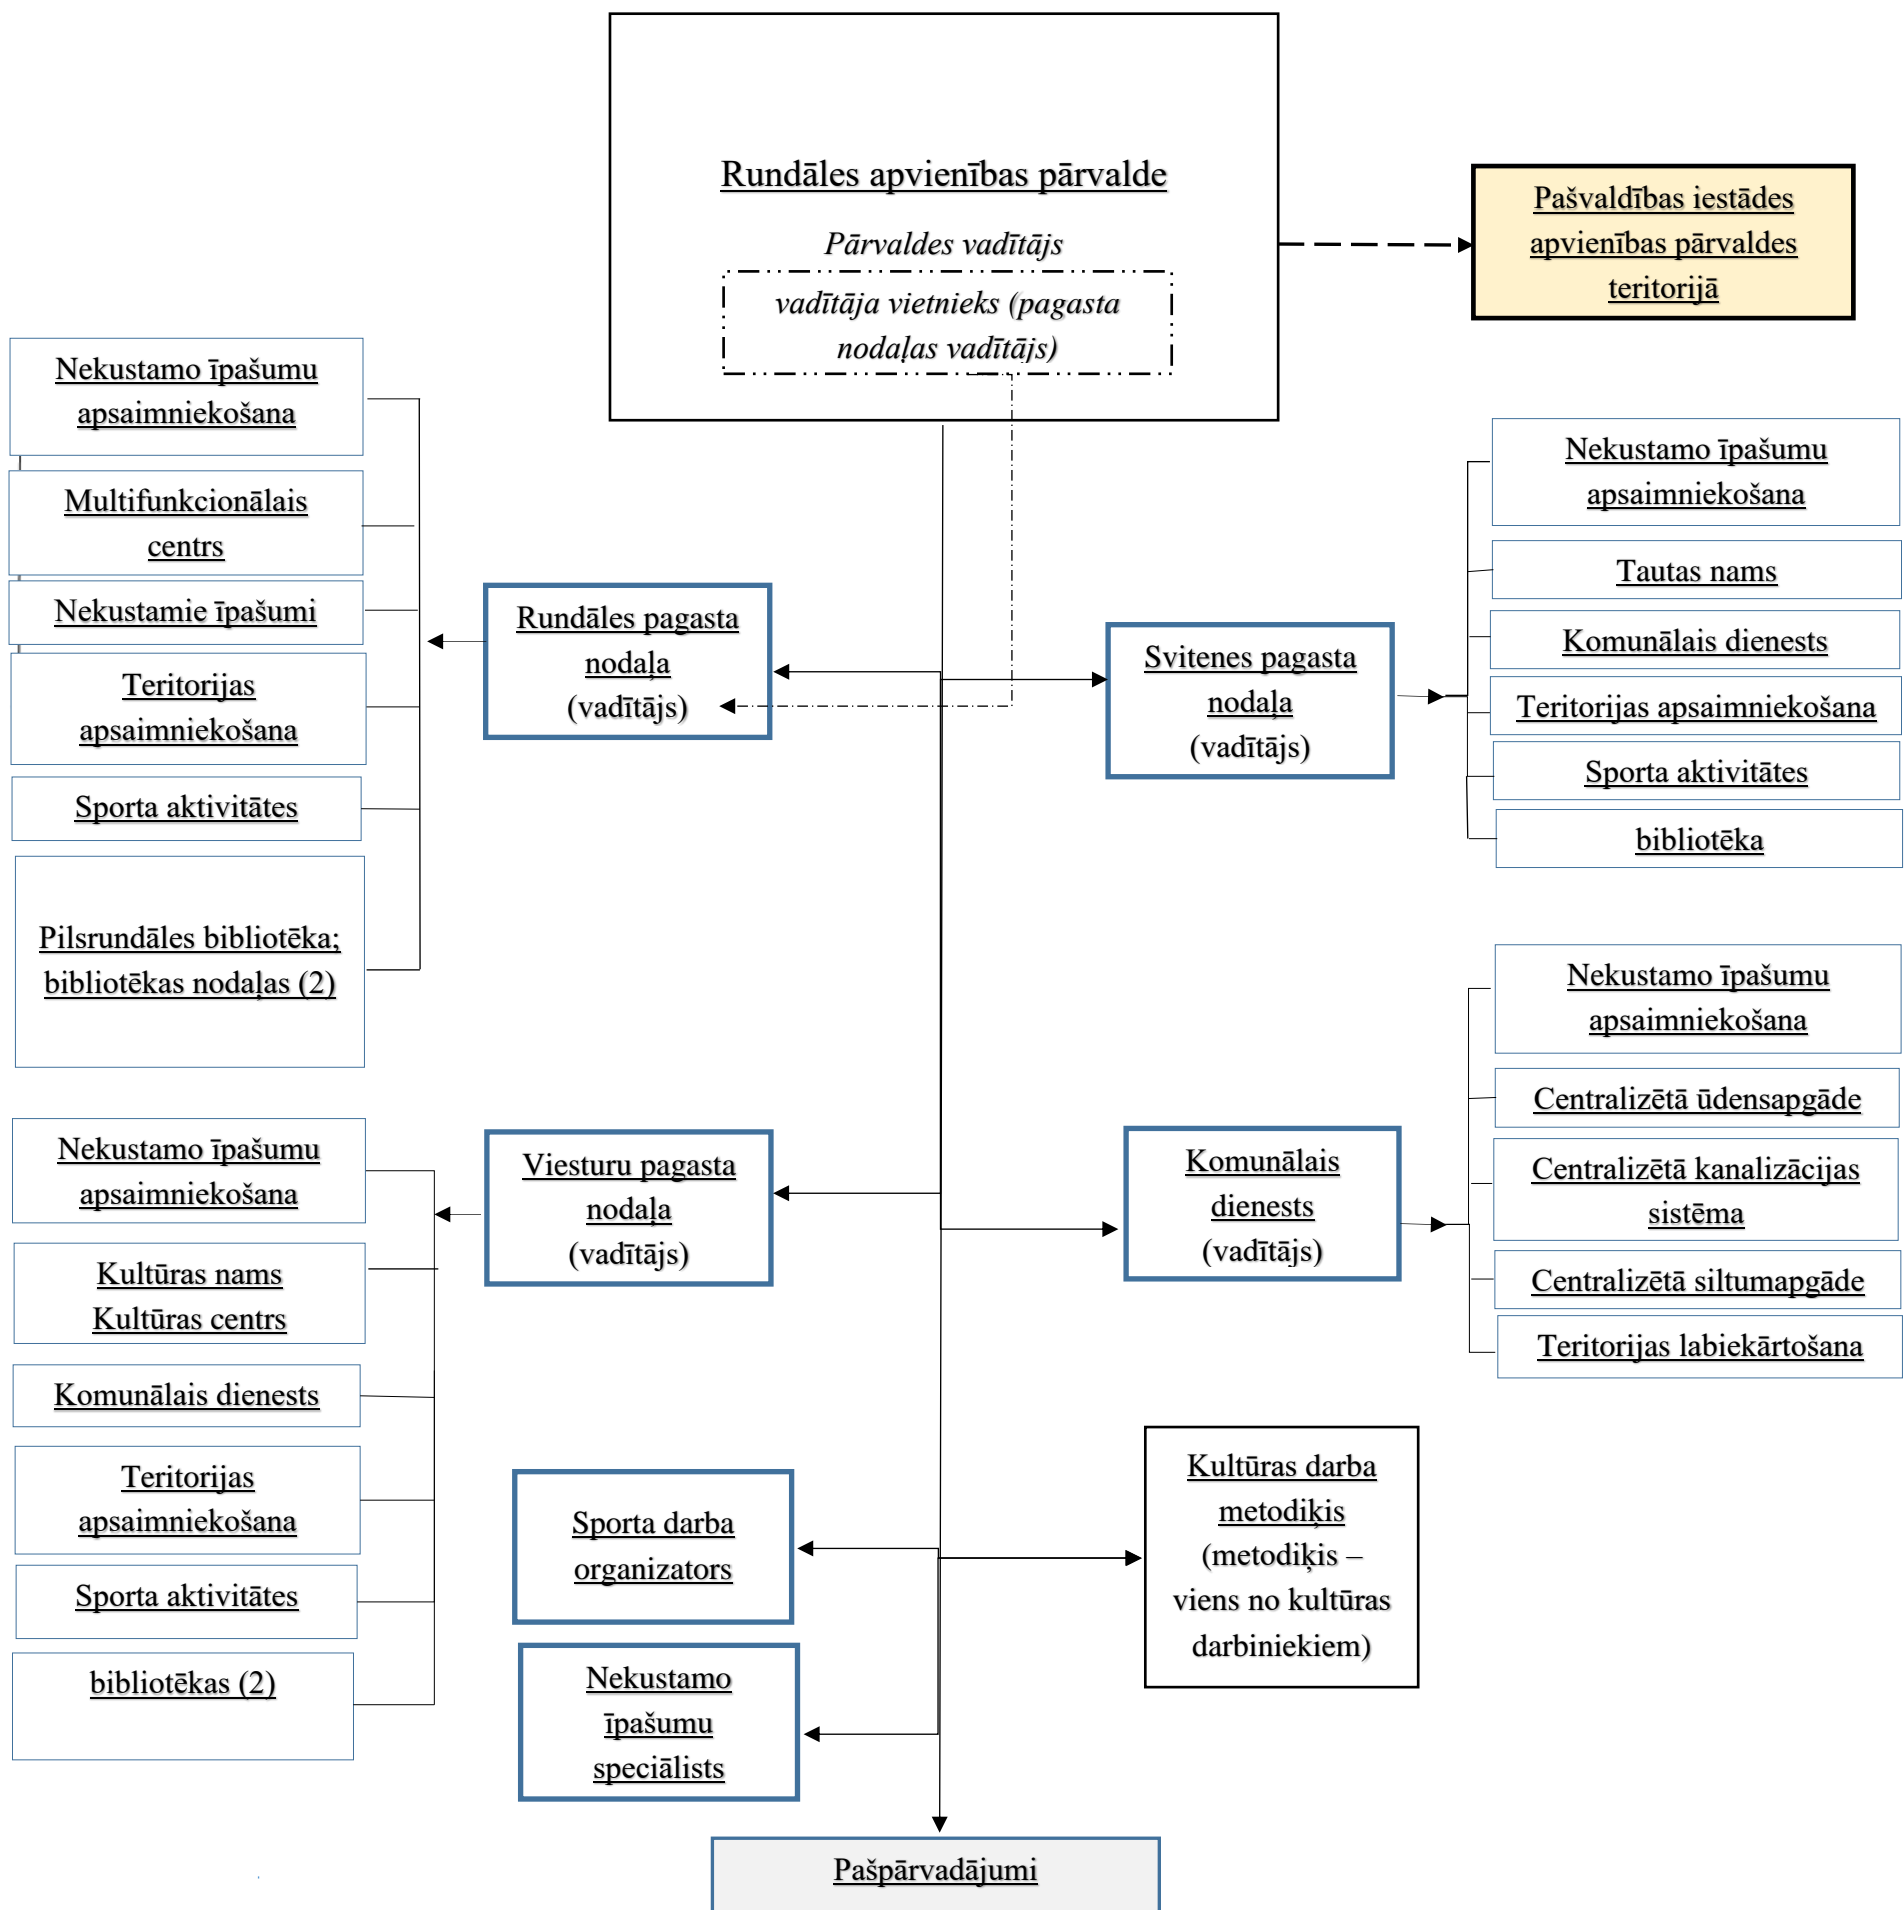

Rundāles apvienības pārvaldes struktūras shēma

Piezīmes:

- Pārvaldes vadītāja vietnieka pienākumus pilda Domes apstiprināts nodaļas vadītājs
- Organizē, kontrolē nodrošina autonomo funkciju izpildi
- nodrošina saimniecisko pārraudzību

Atbilstoši likumā "Par pašvaldībām" II.daļas noteiktajam:

- apvienības pārvaldei ir pamatpienākumi atbilstoši 14.panta punktos 3; 4; 5; 6 noteiktais;
- apvienības pārvalde nodrošina 15.panta punktos 1; 2; 3; 5; 9; 19 noteiktās autonomās funkcijas.