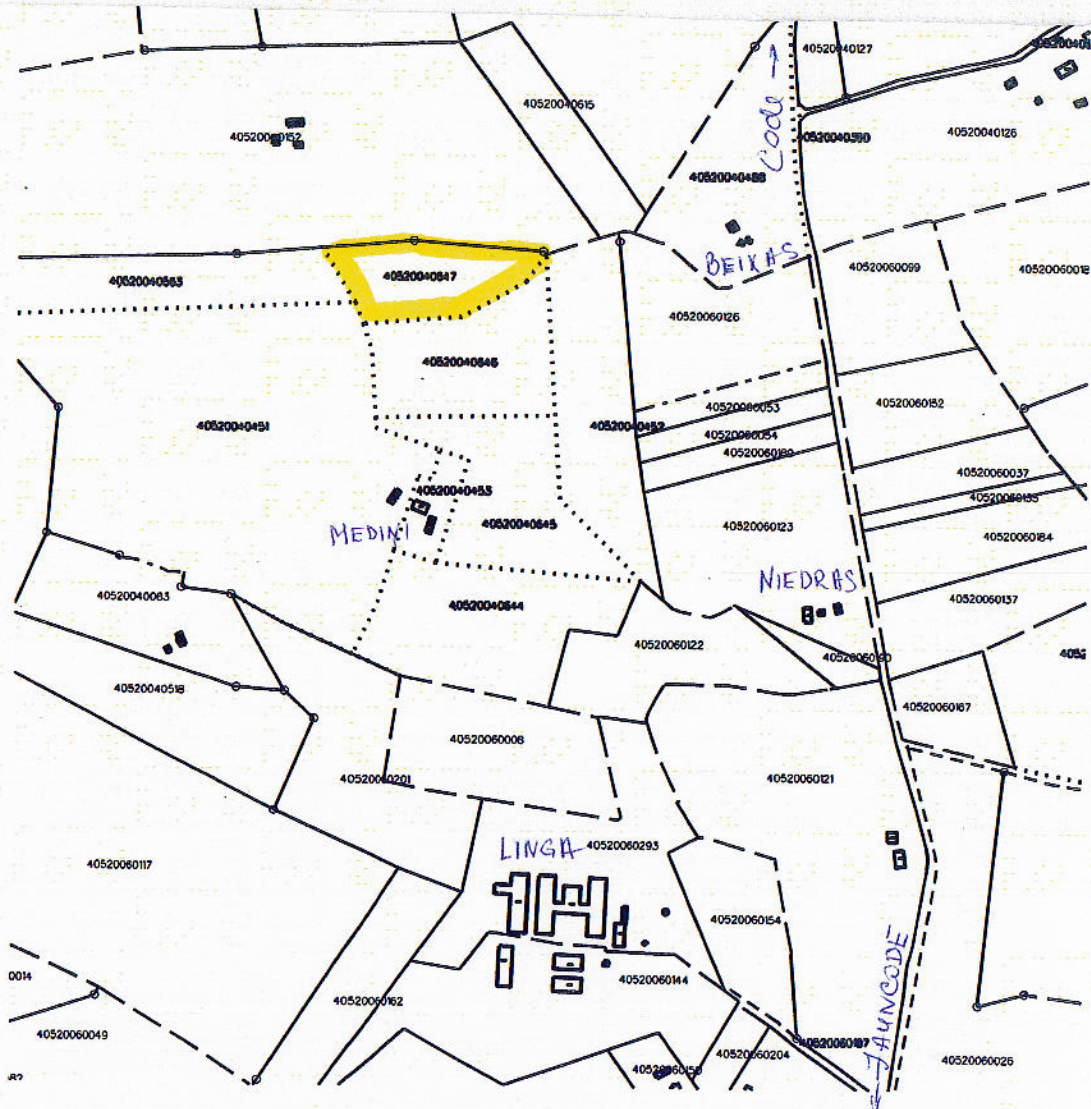

2011.gada 6.septembrī

**Bauskas novada pašvaldība nodod iznomāšanā uz 5 gadiem pašvaldībai piekrītošo zemi  
„Mediņu gabals” Codes pagastā**

Zemes vienības kadastra apzīmējums 4052 004 0647

Zemes gabala platība – 2,2 ha

Zemes kadastrālā vērtība 1080 Ls

*Pieteikšanās termiņš: termiņš pagarināts uz nenoteiktu laiku, kamēr kāds pieteiksies*

Zemesgabalu atrašanās shēma

Sapulcēja: 