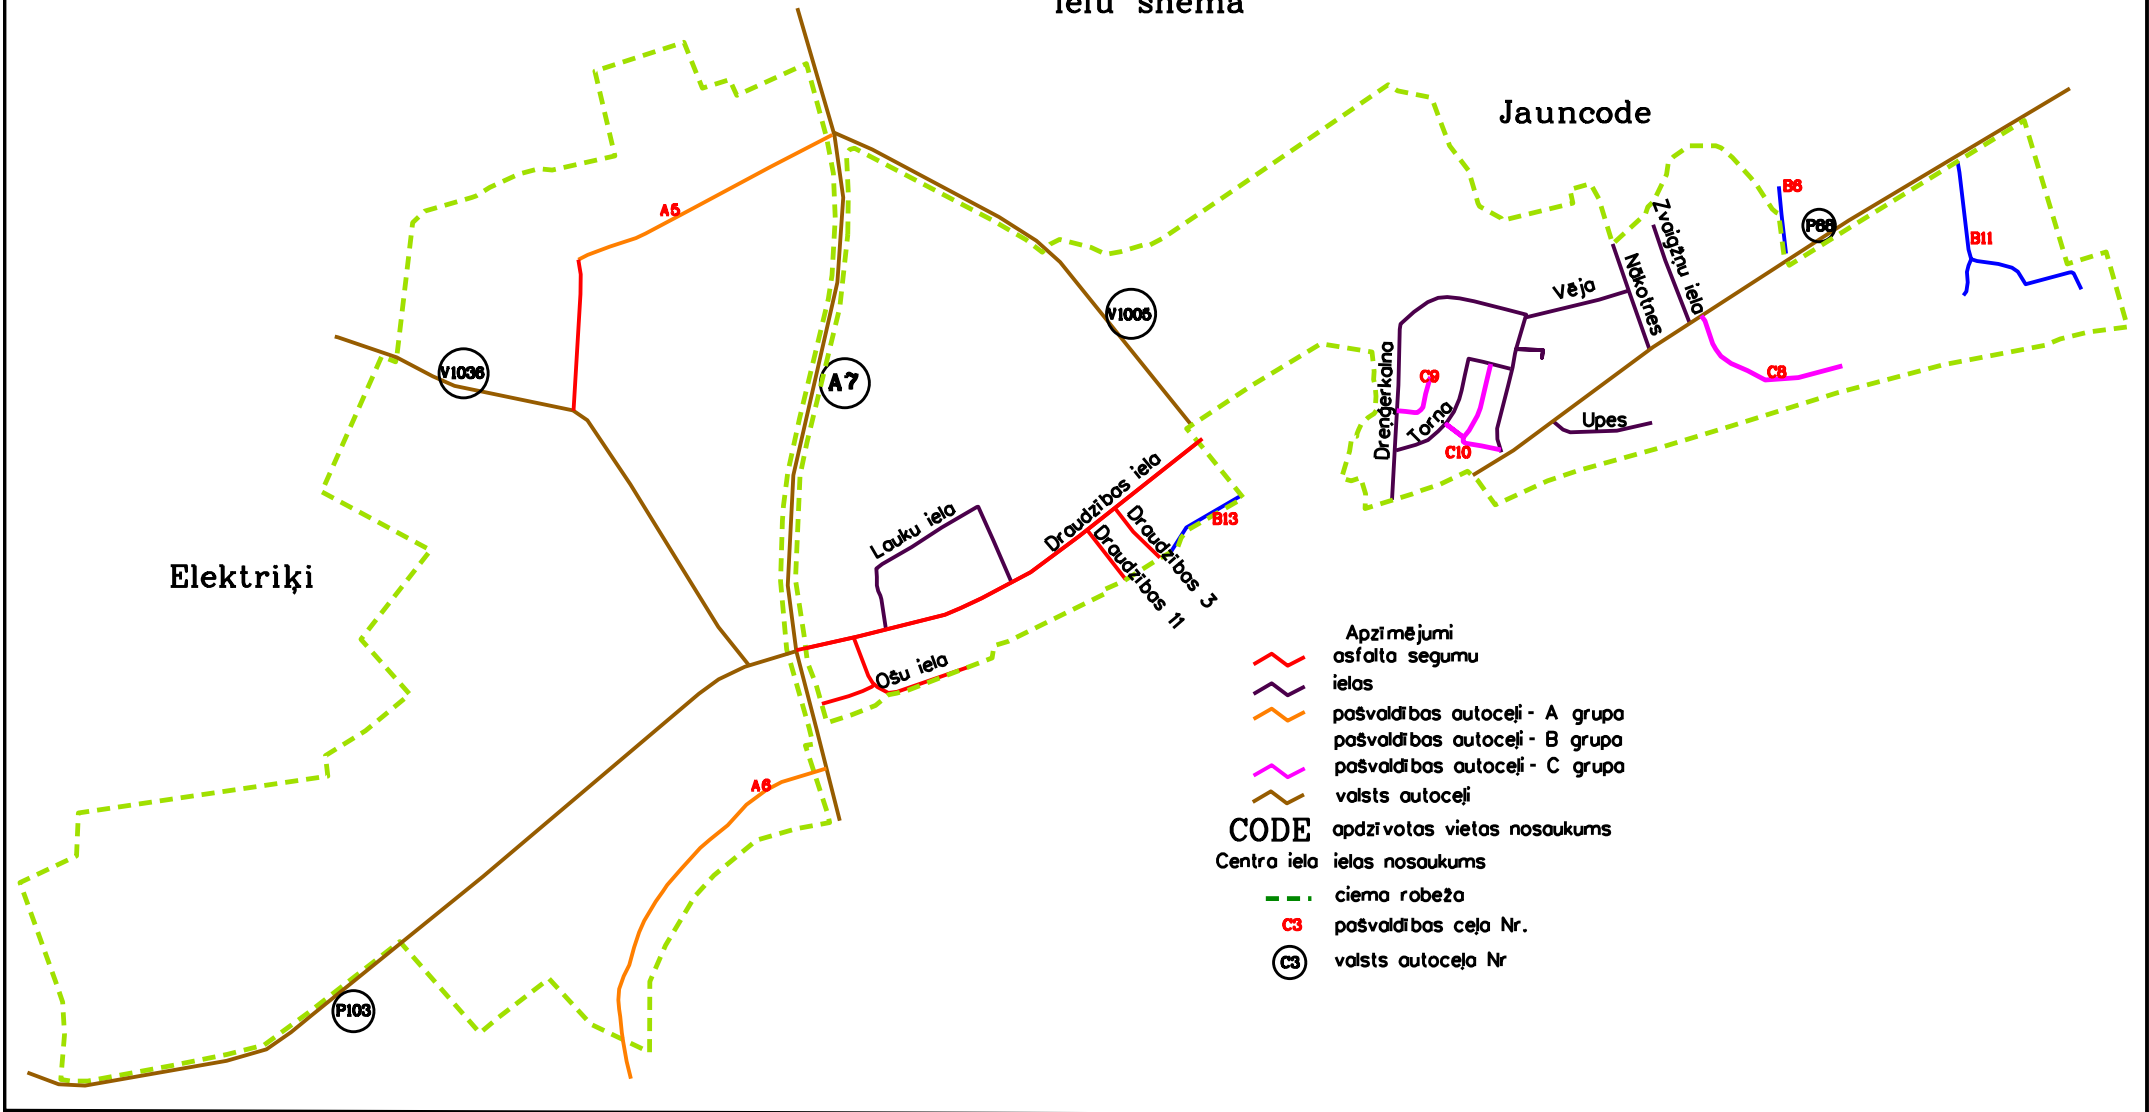

Bauskas novada
Codes pagasta
Elektriķi un Jauncode
ielu shēma

- Apzīmējumi
- ~ asphaltu segumu
- ~ ielas
- ~ pašvaldības autoceļi - A grupa
- ~ pašvaldības autoceļi - B grupa
- ~ pašvaldības autoceļi - C grupa
- ~ valsts autoceļi
- CODE** apdzīvotas vietas nosaukums
- Centra iela ielas nosaukums
- ciema robeža
- C3** pašvaldības ceļa Nr.
- (C3)** valsts autoceļa Nr.