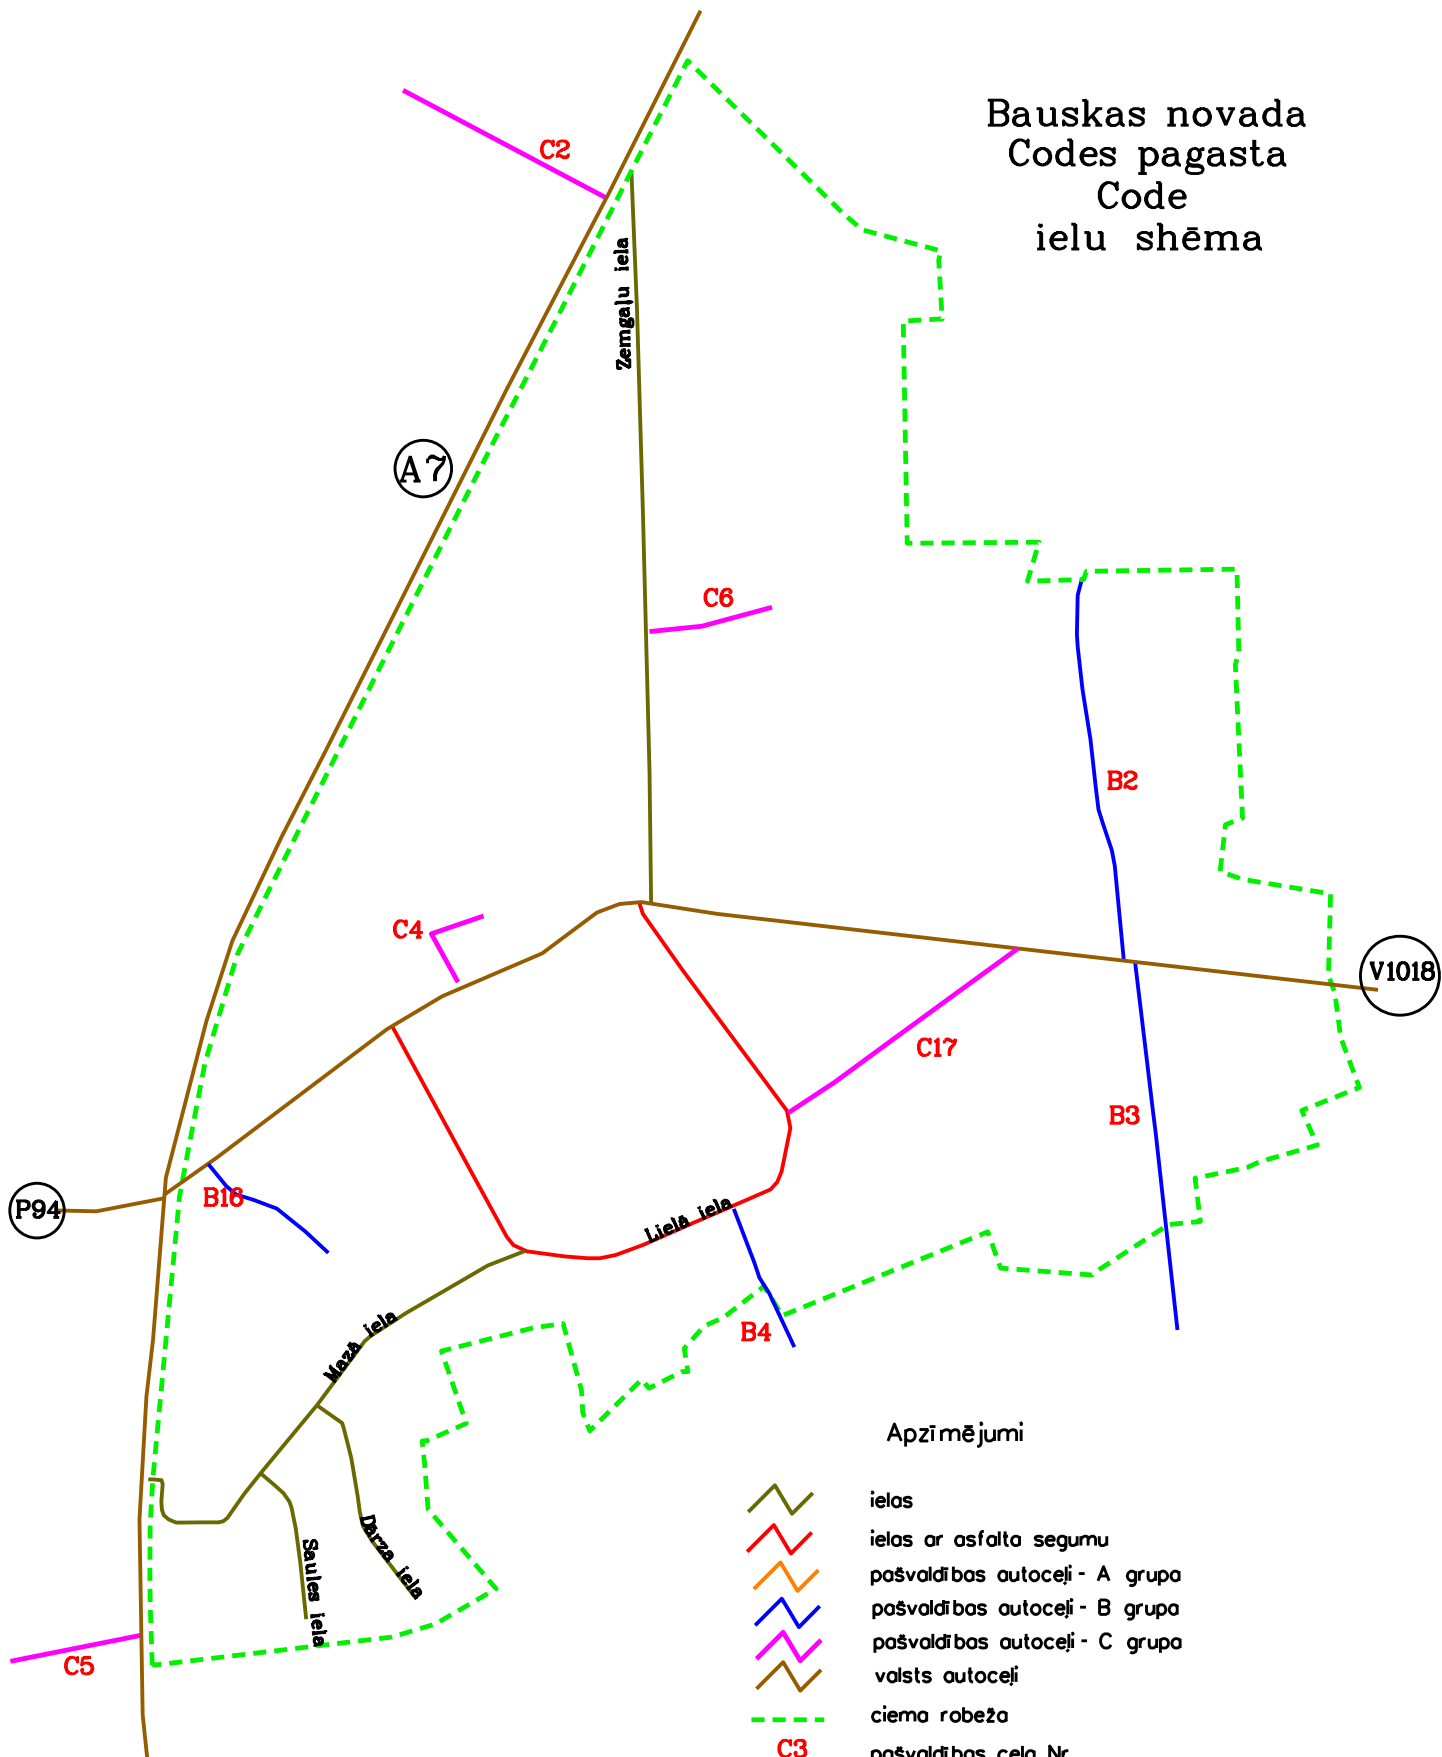

Bauskas novada  
Codes pagasta  
Code  
ielu shēma

Apzīmējumi

-  ielas
-  ielas ar asfalta segumu
-  pašvaldības autoceļi - A grupa
-  pašvaldības autoceļi - B grupa
-  pašvaldības autoceļi - C grupa
-  valsts autoceļi
-  ciema robeža
-  C3 pašvaldības ceļa Nr.
-  C3 valsts autoceļa Nr
- Centra iela ielas nosaukums