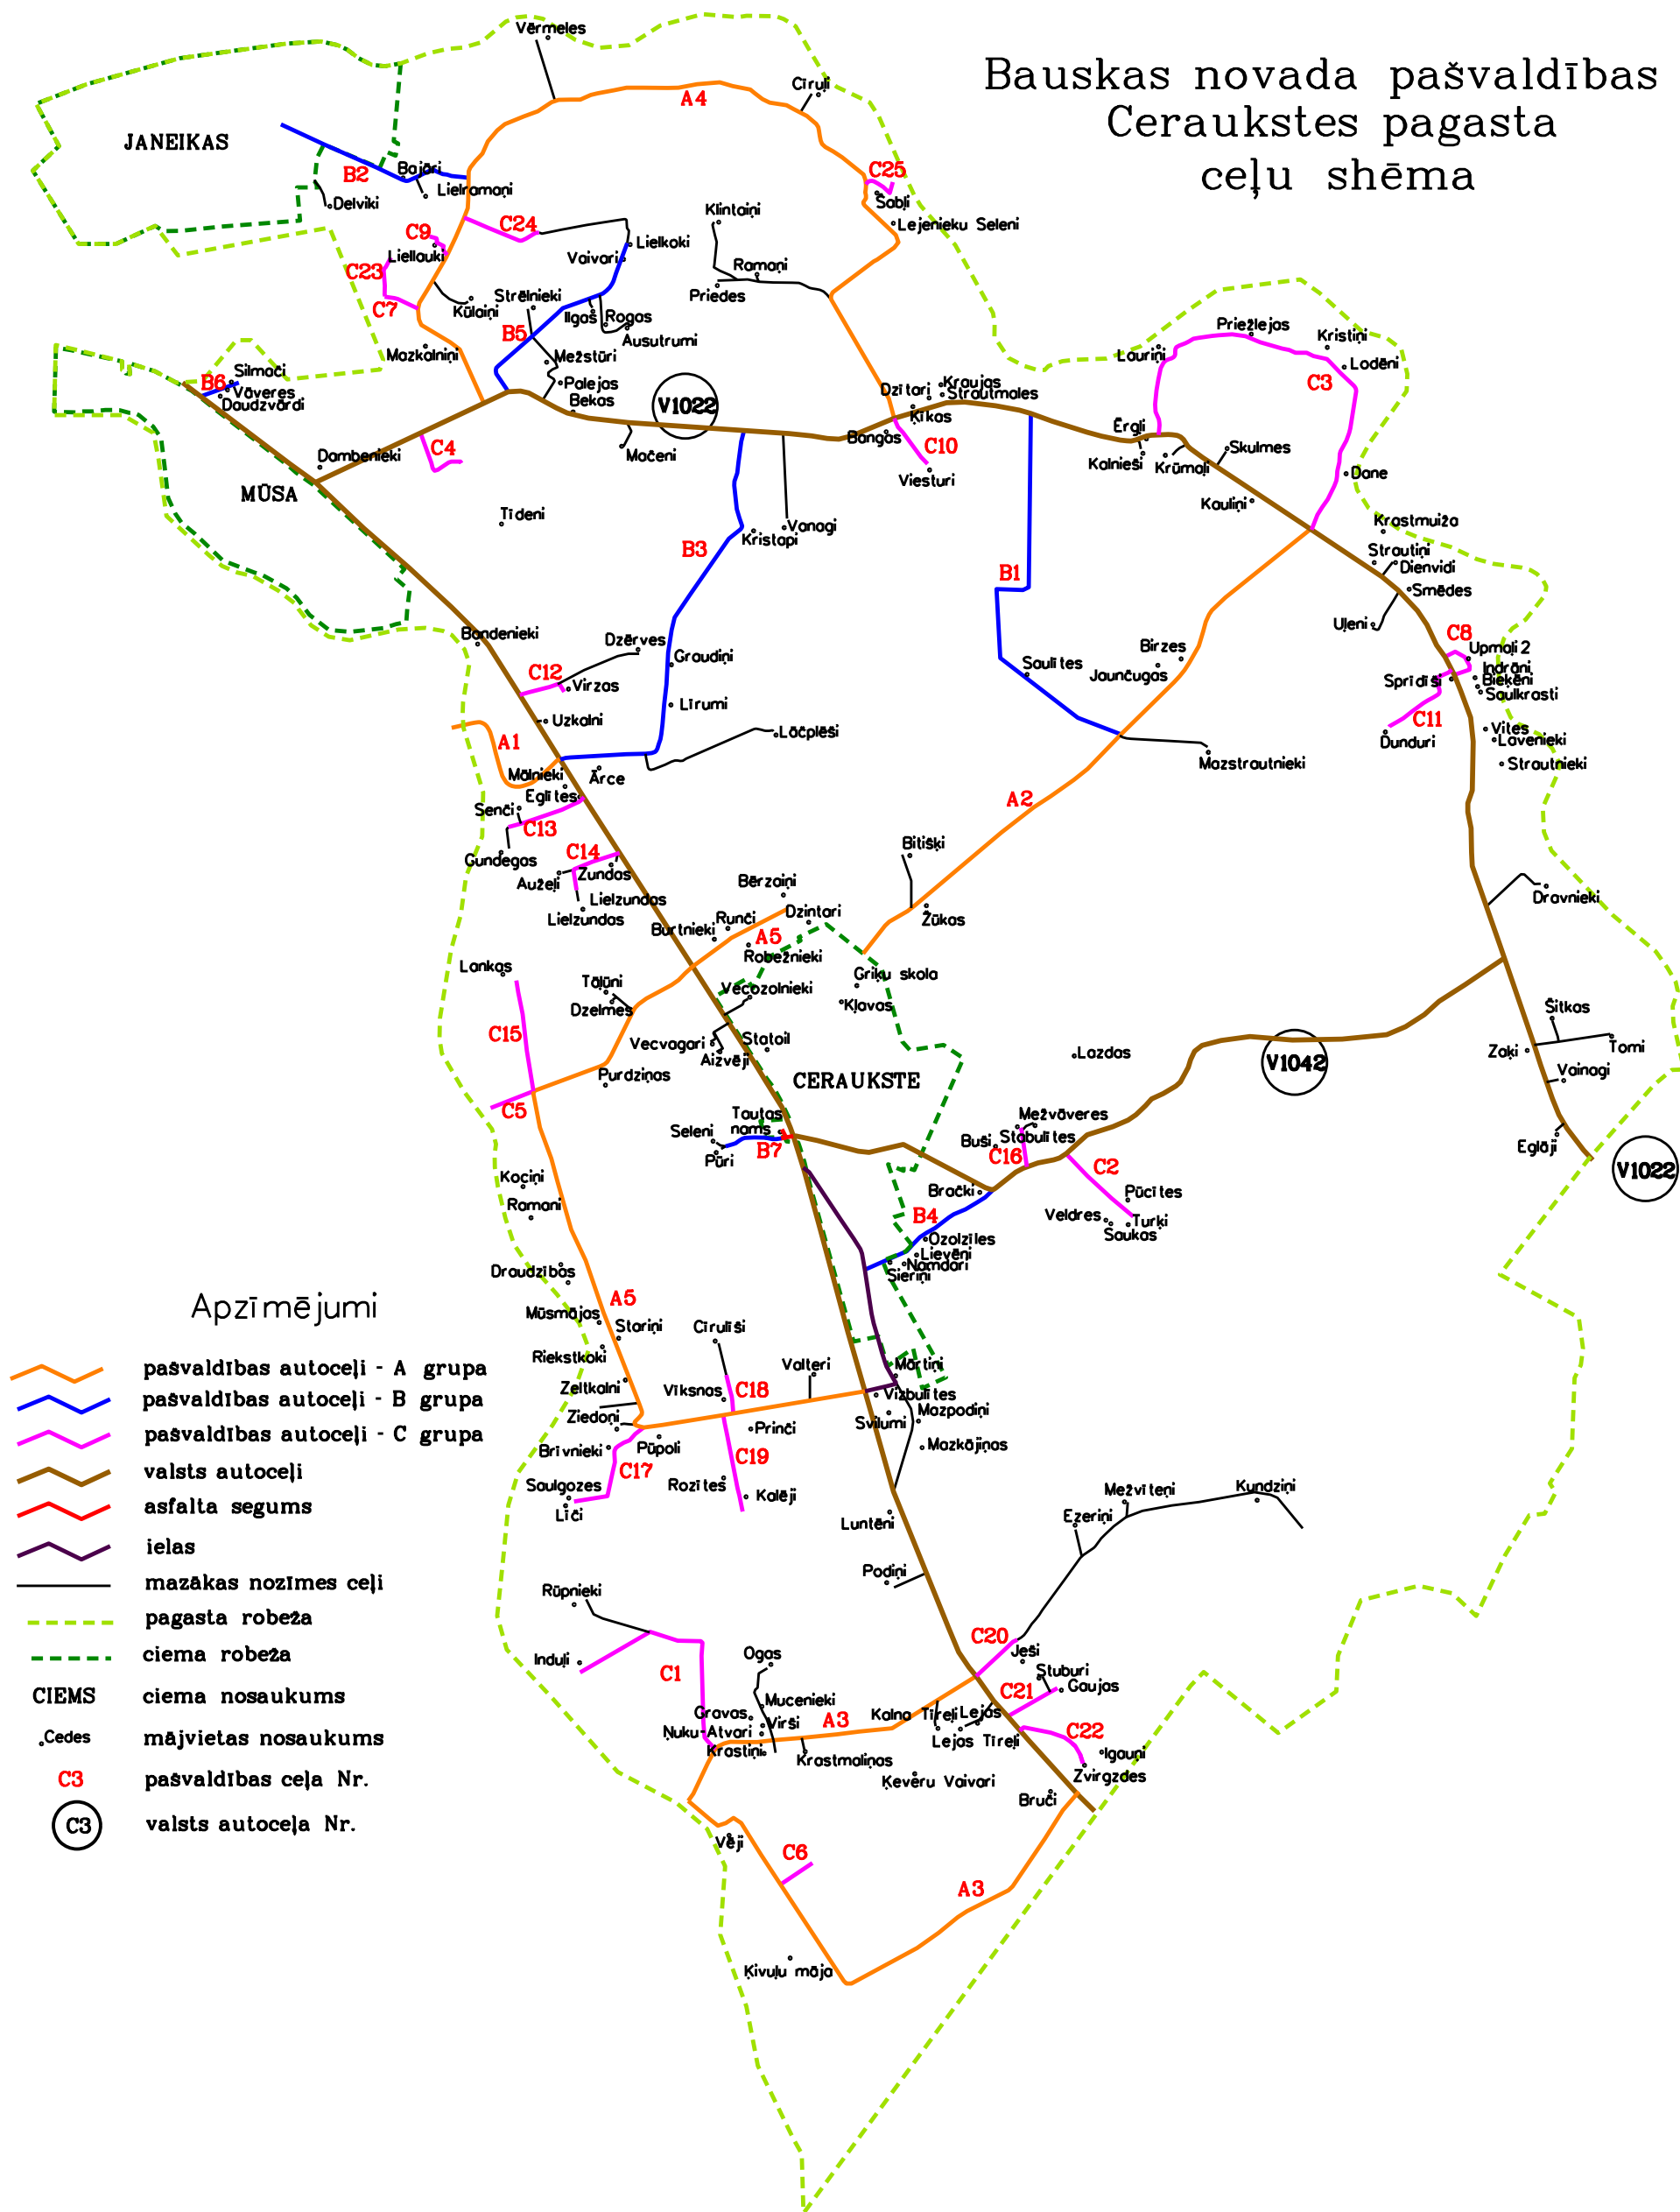

Bauskas novada pašvaldības Ceraukstes pagasta ceļu shēma

Apzīmējumi

-  pašvaldības autoceļi - A grupa
-  pašvaldības autoceļi - B grupa
-  pašvaldības autoceļi - C grupa
-  valsts autoceļi
-  asfalta segums
-  ielas
-  mazākas nozīmes ceļi
-  pagasta robeža
-  ciema robeža
- CIEMS** ciema nosaukums
- .Cedes** mājvietas nosaukums
- C3** pašvaldības ceļa Nr.
- (C3)** valsts autoceļa Nr.