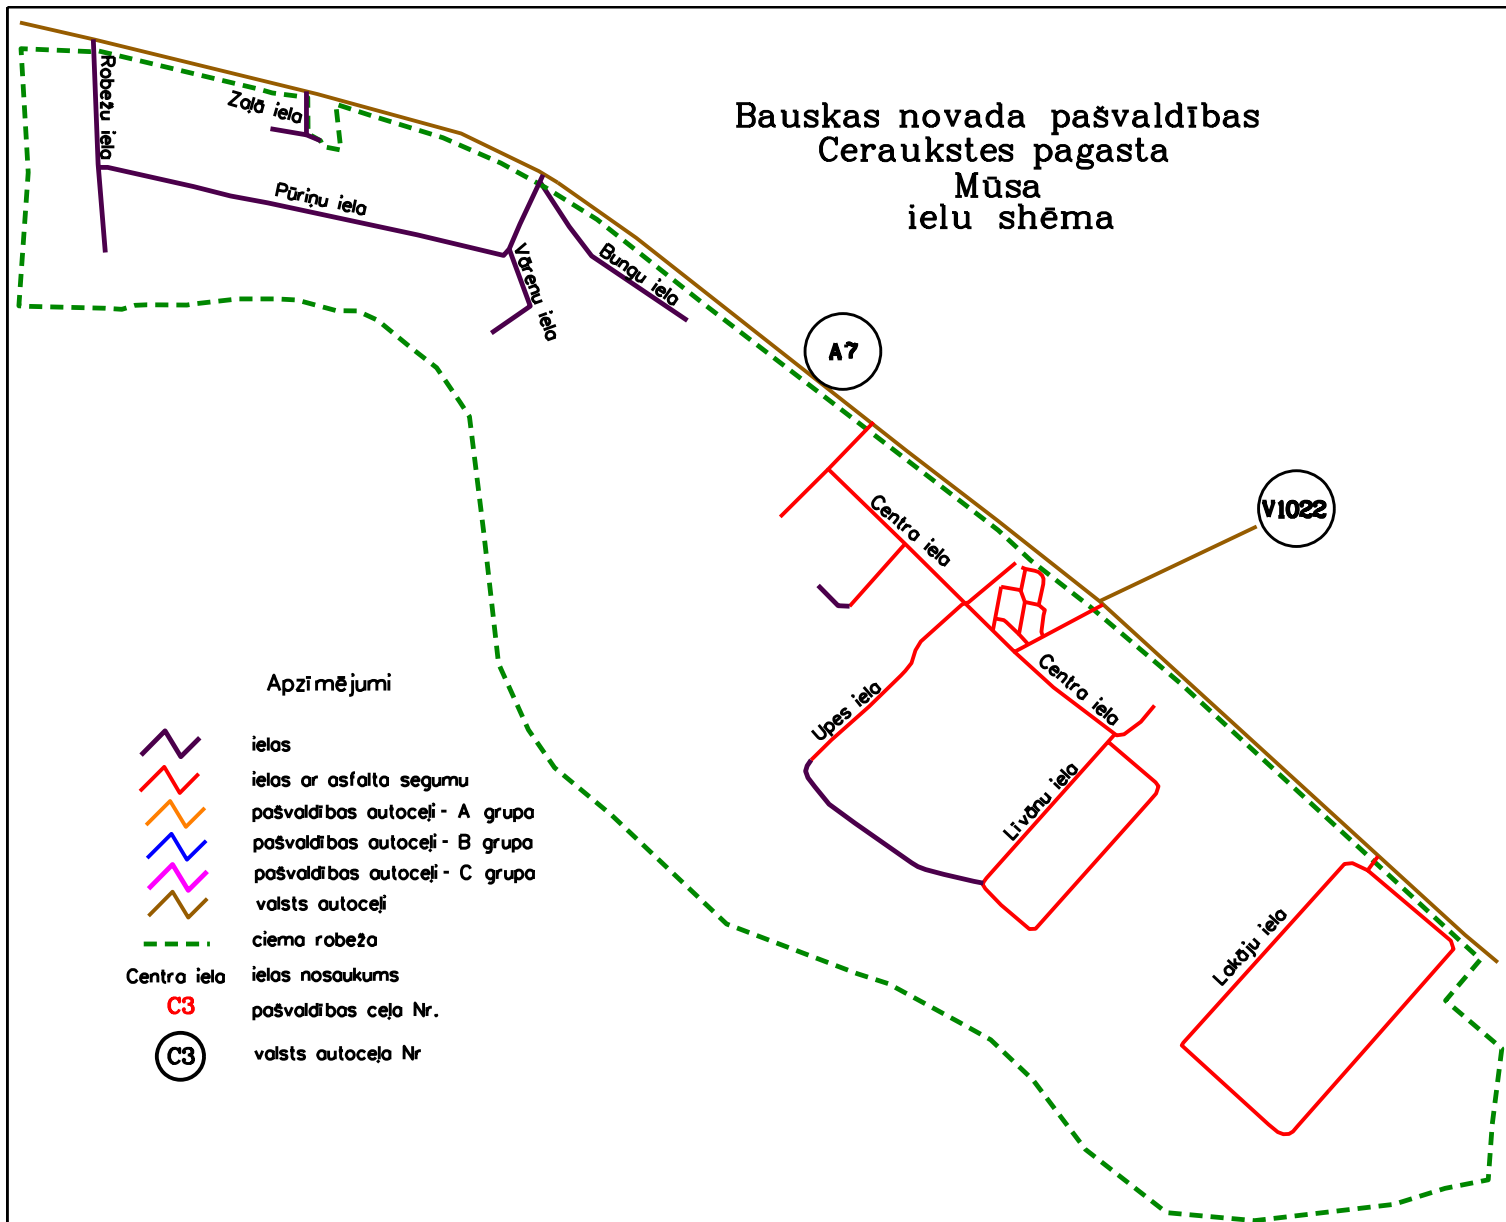

Bauskas novada pašvaldības  
Ceraukstes pagasta  
Mūsa  
ielu shēma

Apzīmējumi

-  ielas
-  ielas ar asfalta segumu
-  pašvaldības autoceļi - A grupa
-  pašvaldības autoceļi - B grupa
-  pašvaldības autoceļi - C grupa
-  valsts autoceļi
-  ciema robeža
- Centra iela  
 pašvaldības ceļa Nr.
-  valsts autoceļa Nr