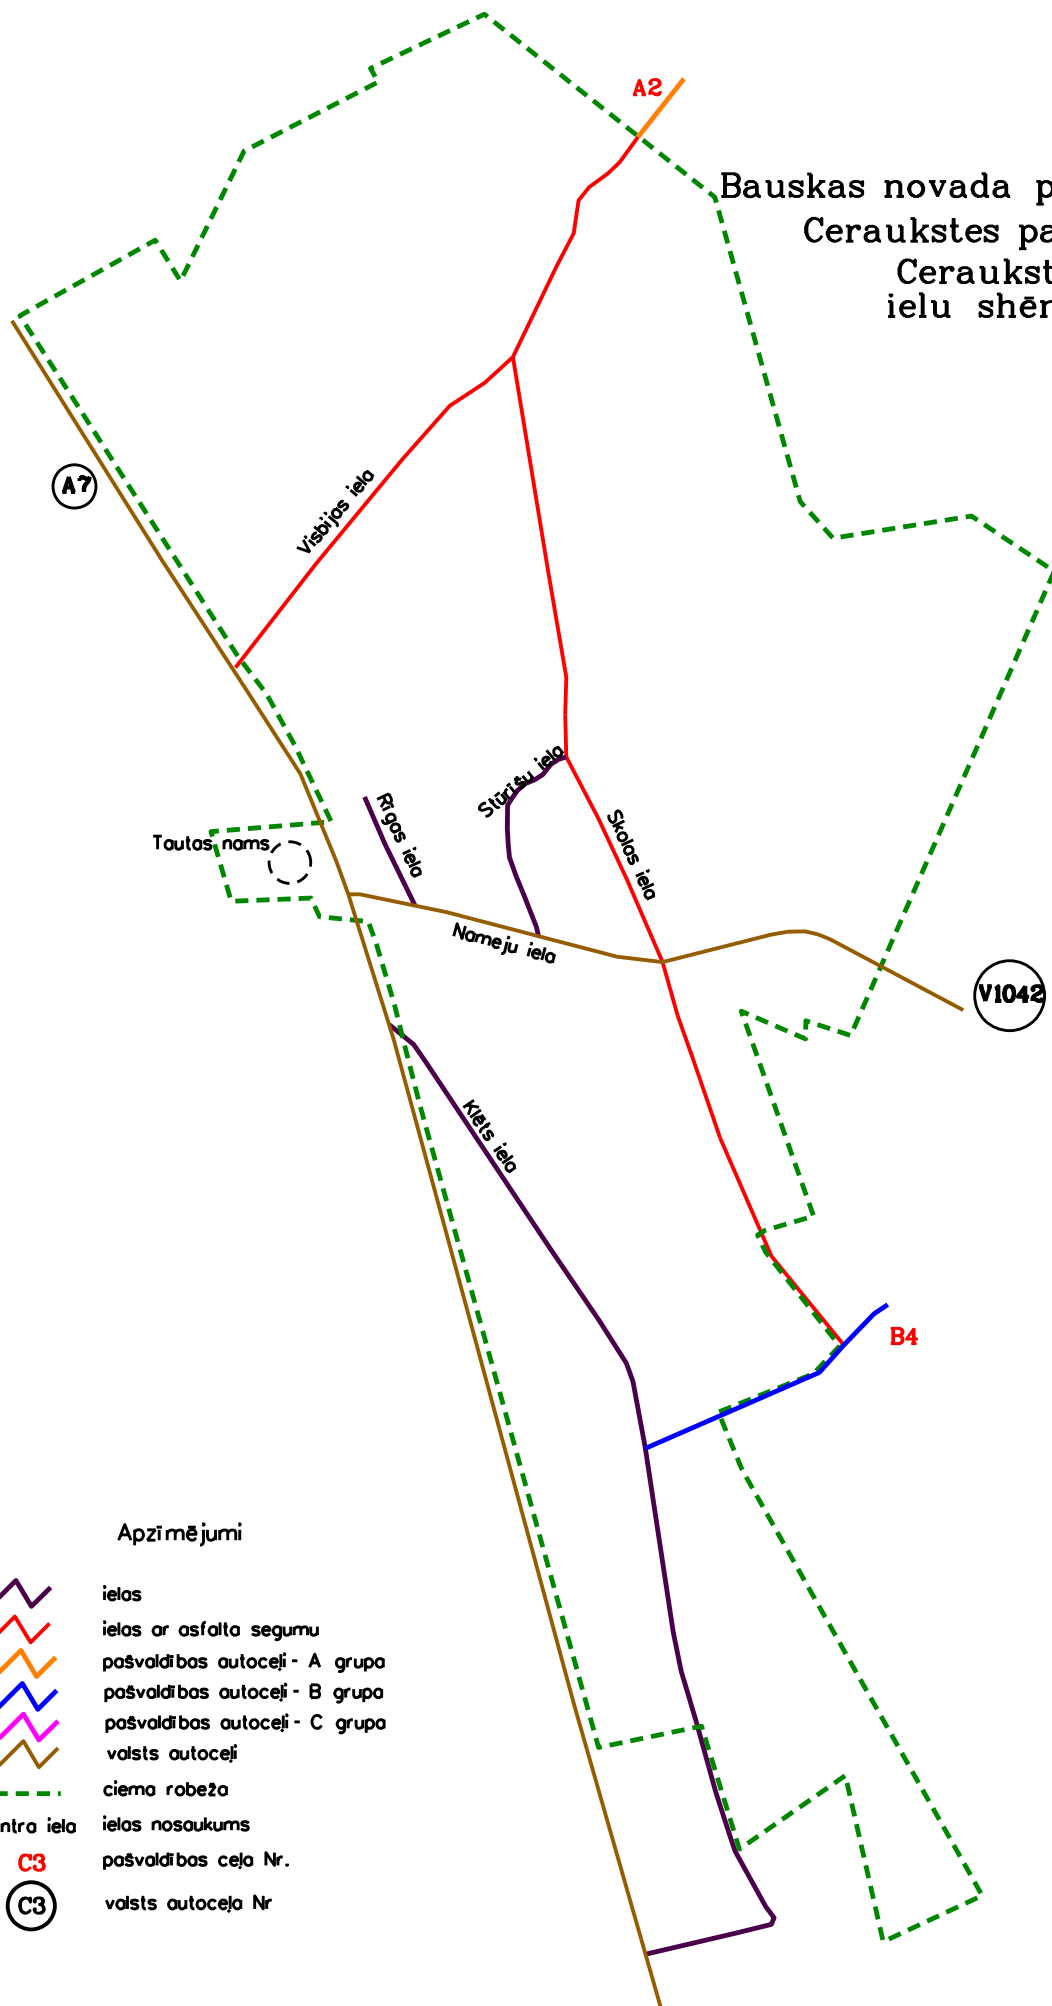

Bauskas novada pašvaldība  
 Ceraukstes pagasta  
 Ceraukste  
 ielu shēma

Apzīmējumi

-  ielas
-  ielas ar asfalta segumu
-  pašvaldības autoceļi - A grupa
-  pašvaldības autoceļi - B grupa
-  pašvaldības autoceļi - C grupa
-  valsts autoceļi
-  ciema robeža
- Centra iela ielas nosaukums
-  pašvaldības ceļa Nr.
-  valsts autoceļa Nr