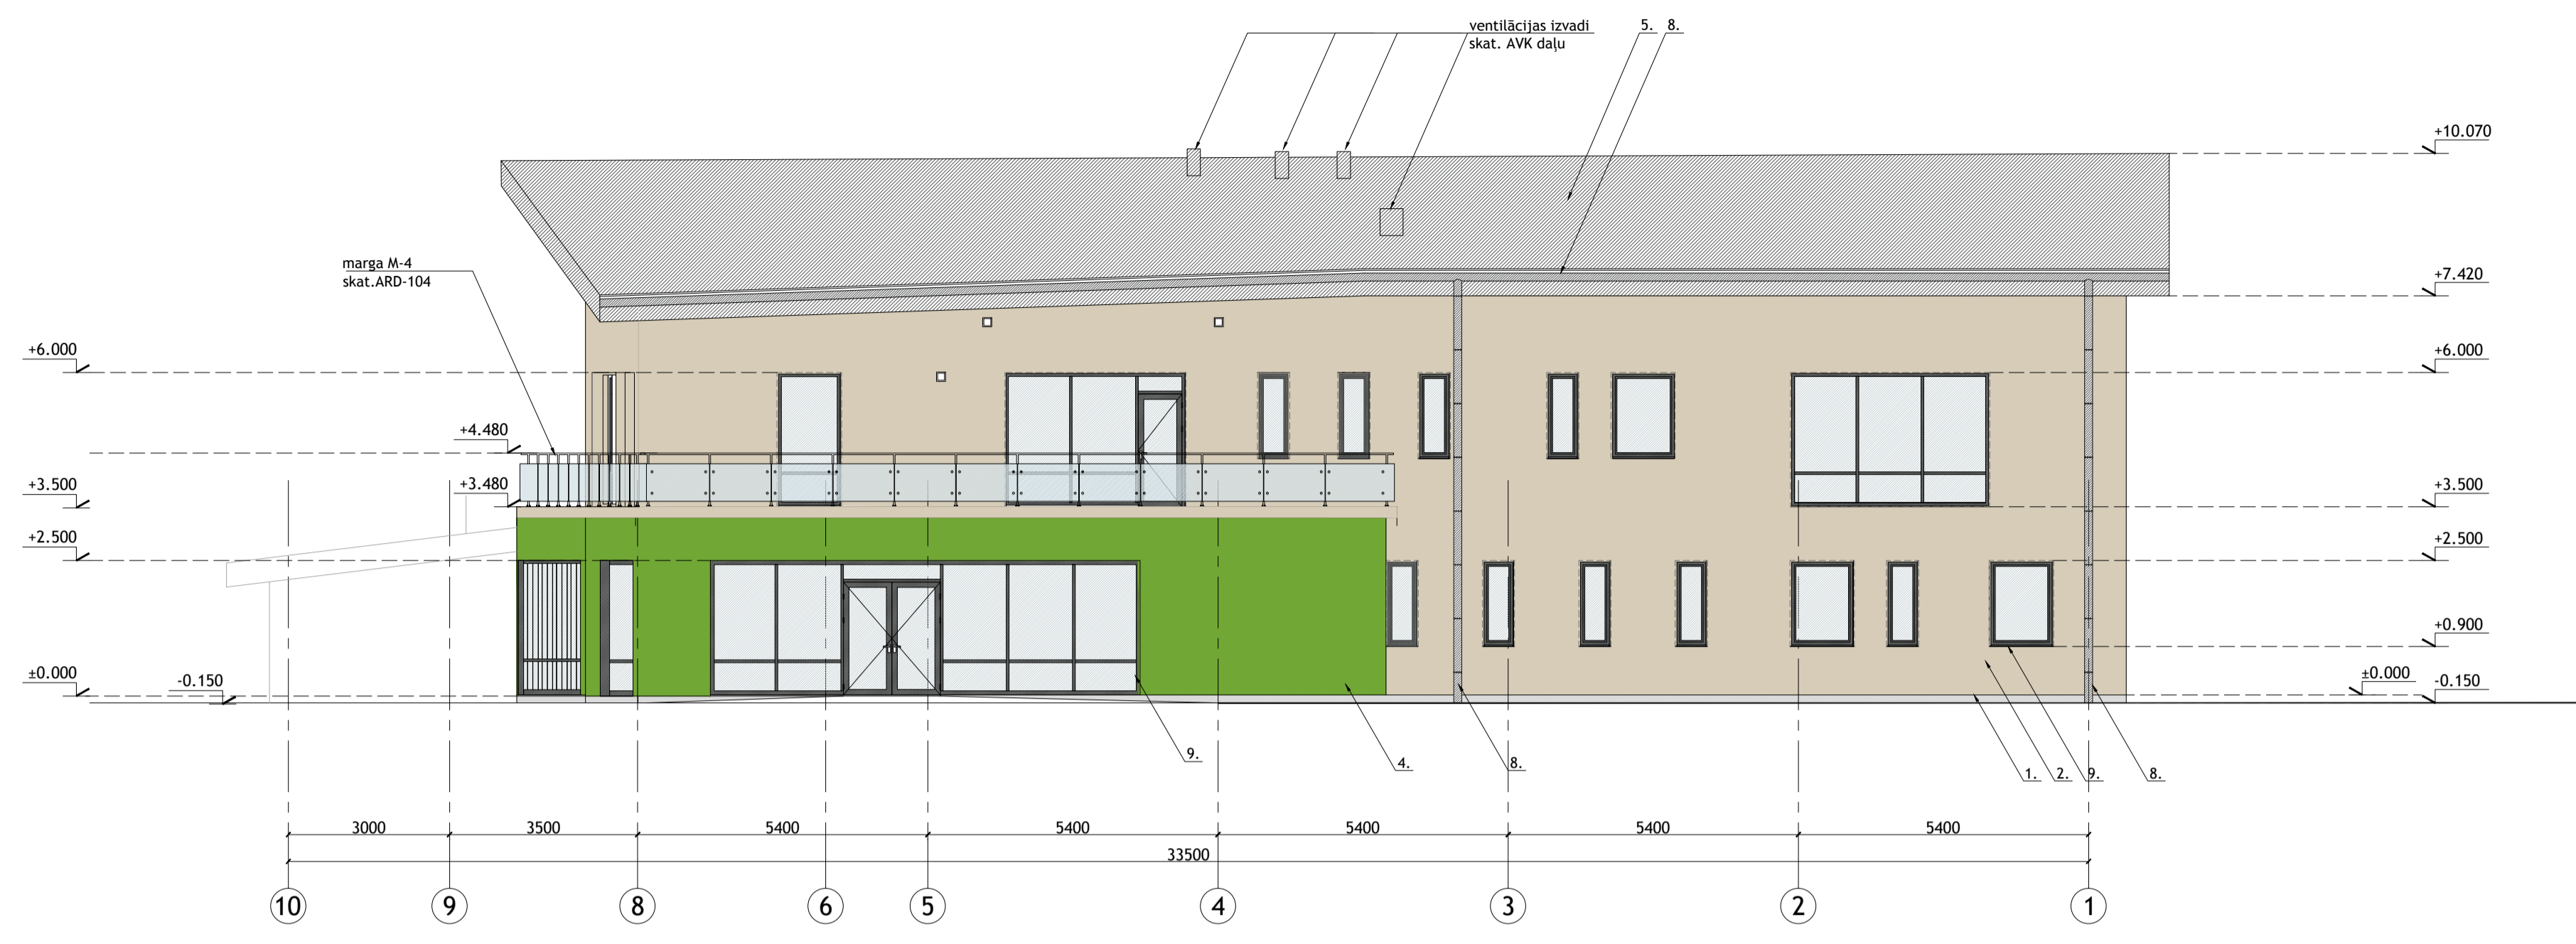

FASĀDE ASĪS 10-1
M 1:100

KRĀSU PASE				
Nr.	Toņa paraugs	Ēkas daļa	Krāsu katalogs	Tonis
1.	[Color swatch]	Cokols	Caprol Concept 3D Aussen	Lazur 15, L70, C4, H260
2.	[Color swatch]	Fasāde	Caprol Concept 3D Aussen	Umbrā Weis, L92, C4, H95
3.	[Color swatch]	Fasāde	Caprol Concept 3D Aussen	Pinie 50, L71, C4, H114
4.	[Color swatch]	Fasāde	TRESPA kompakttamināts	
5.	[Color swatch]	Jumts	Ruukki Classic loksnes	RR23
6.	[Color swatch]	Jumts	Ruukki sendvičpaneļi	RR23
7.	[Color swatch]	Jumts	Bitumena jumta iesegums	
8.	[Color swatch]	Teknes, notekas u.c. jumta elementi	Ruukki	RR23
9.	[Color swatch]	Logi, durvis, stiklojumi	Schueco	RAL 7012
10.	[Color swatch]	Āra palodzes	Ruukki	RAL 7012
12.	[Color swatch]	Margas	RAL Classic	RAL 9006

FASĀDE ASĪS L-A
M 1:100

<p>AUSTRUMI projektēšanas birojs</p>	Amats:	Uzvārds:	Pāraksts:	Datums:	Pasūtītājs:	<p>BAUSKAS NOVADA DOME Reģ. Nr. 5009116223 Uzvaras iela 1, Bauska, Bauskas novads, LV-3901</p> <p>Objekts: ADMINISTRATĪVĀ KORPUSA-SPORTA SPEĻU HALLES REKONSTRUKCIJA Pilskalnes iela 26, Bauska, Bauskas novads, LV-3901</p> <p>Risējums:</p> <p>FASĀDES</p>	<p>Projektēšanas birojs Austrumi 19. novembra iela 16, Rēzekne Tel.: 26621100 Fak.: 64605572 sia.austrumi@inbox.lv</p> <p>Pasūtījuma numurs: 1:114.4.0/04</p> <p>Mērogs: 1:100</p> <p>Marka: AR</p> <p>Stadija: Lapa: Lēpis:</p> <p>TP AR-301</p>
	Būvpr. vad:	L.Līce		10.14.			
	Arhitekts:	L.Līce		10.14.			