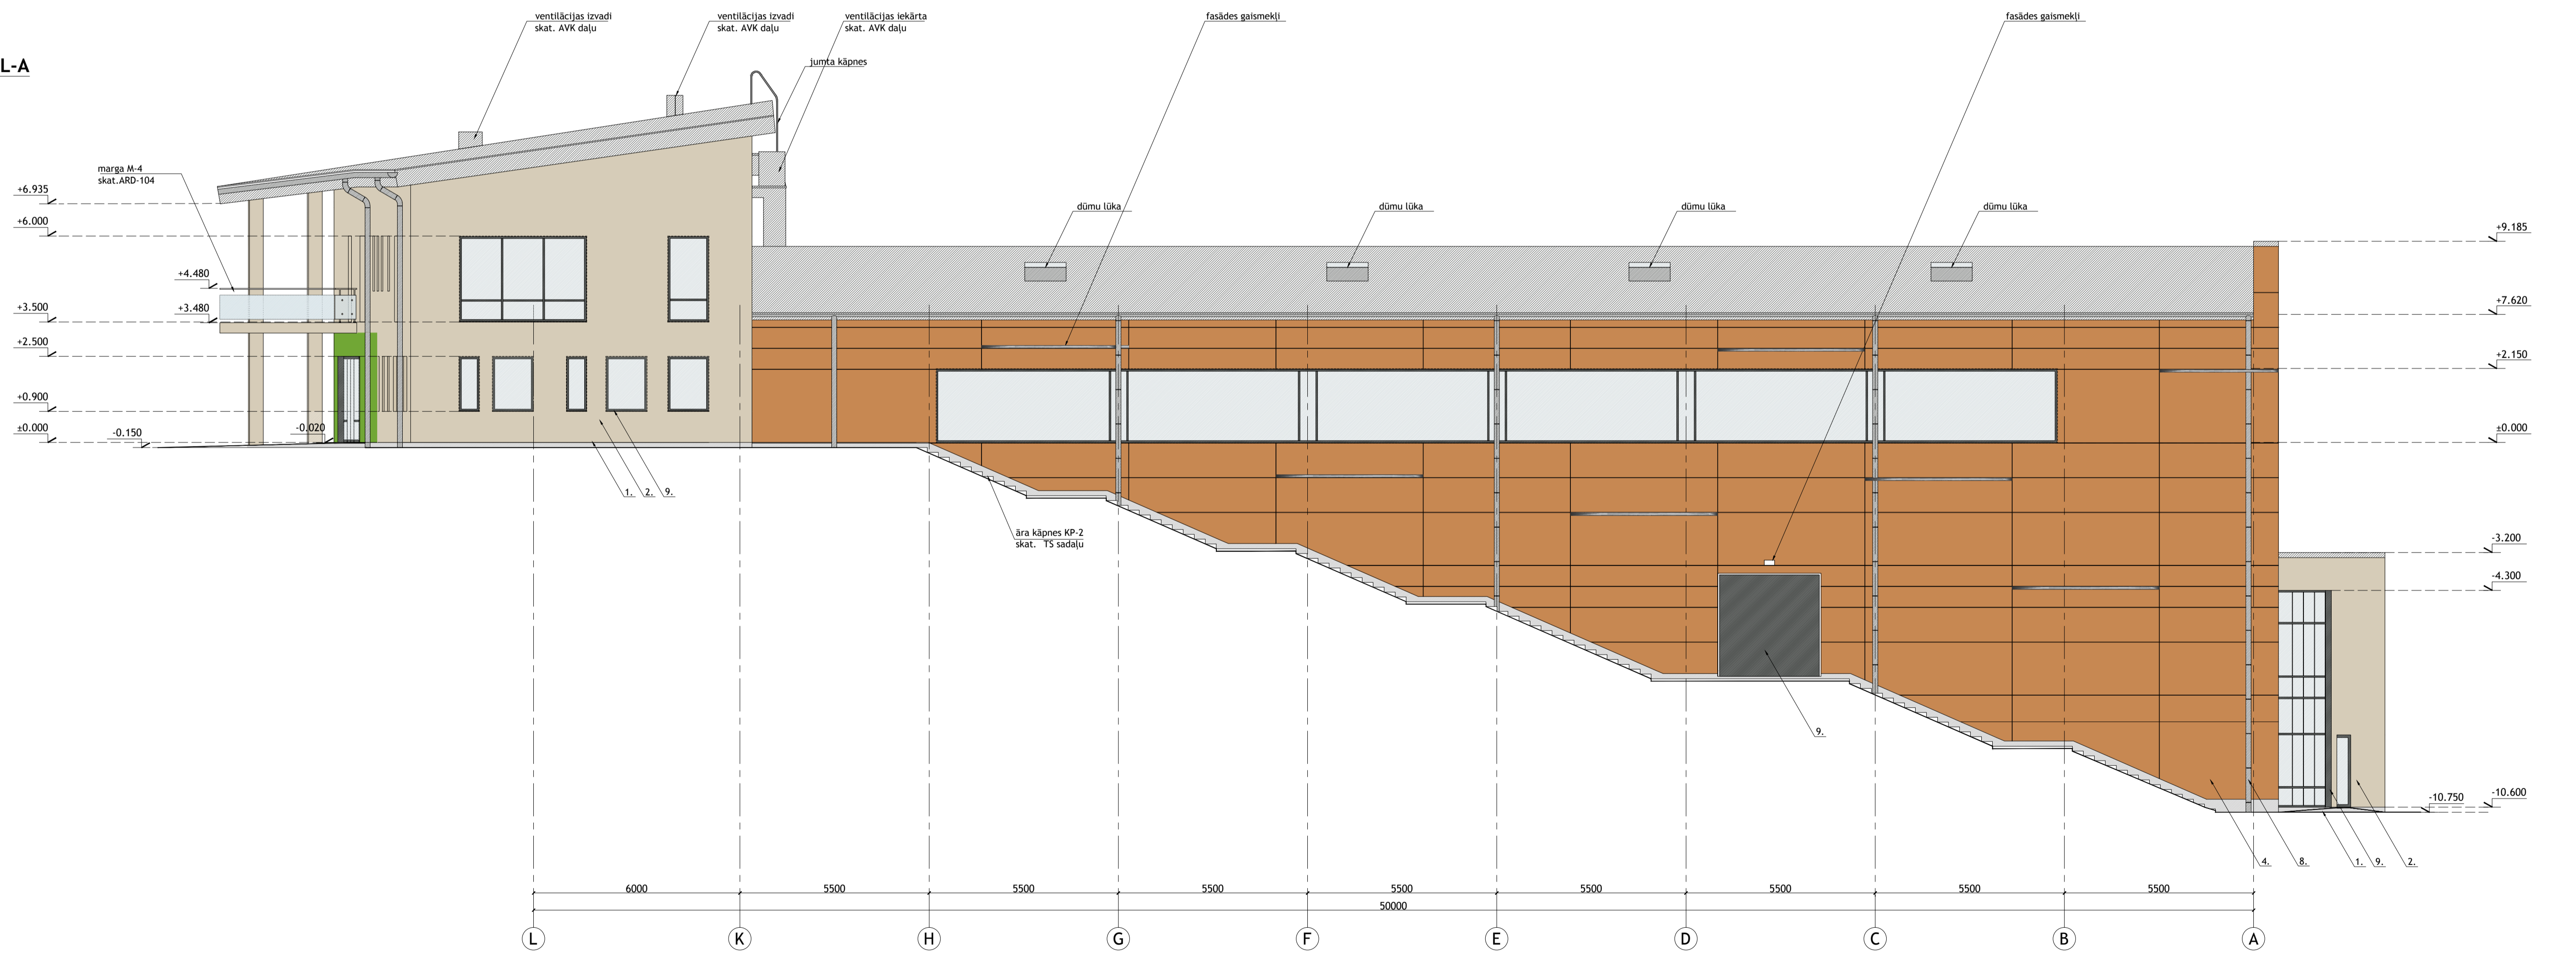

FASĀDE ASĪS 10-1
M 1:100

KRĀSU PASE				
Nr.	Toņa paraugs	Ēkas daļa	Krāsu katalogs	Tonis
1.	[Color swatch]	Cokols	Caprol Concept 3D Aussen	Lazur 15, L70, C4, H260
2.	[Color swatch]	Fasāde	Caprol Concept 3D Aussen	Umbrā Weis, L92, C4, H95
3.	[Color swatch]	Fasāde	Caprol Concept 3D Aussen	Pinie 50, L71, C4, H114
4.	[Color swatch]	Fasāde	TRESPA kompakttamināts	
5.	[Color swatch]	Jumts	Ruukki Classic loksnes	RR23
6.	[Color swatch]	Jumts	Ruukki sendvičpaneļi	RR23
7.	[Color swatch]	Jumts	Bitumena jumta iesegums	
8.	[Color swatch]	Teknes, notekas u.c. jumta elementi	Ruukki	RR23
9.	[Color swatch]	Logi, durvis, stiklojumi	Schueco	RAL 7012
10.	[Color swatch]	Āra palodzes	Ruukki	RAL 7012
12.	[Color swatch]	Margas	RAL Classic	RAL 9006

FASĀDE ASĪS L-A
M 1:100

<p>AUSTRUMI projektēšanas birojs</p>	Amats:	Uzvārds:	Pāraksts:	Datums:	Pasūtītājs:	<p>BAUSKAS NOVADA DOME Reģ. Nr. 5009116223 Uzvaras iela 1, Bauska, Bauskas novads, LV-3901</p> <p>Objekts: ADMINISTRATĪVĀ KORPUSA-SPORTA SPEĻU HALLES REKONSTRUKCIJA Pilskalnes iela 26, Bauska, Bauskas novads, LV-3901</p> <p>Risējums:</p> <p>FASĀDES</p>	<p>Projektēšanas birojs Austrumi 19. novembra iela 16, Rēzekne Tel.: 26621100 Fak.: 64605572 sia.austrumi@inbox.lv</p> <p>Pasūtījuma numurs: 1:114.4.0/04</p> <p>Mērogs: 1:100</p> <p>Marka: AR</p> <p>Stadija: Lapa: Lēpis:</p> <p>TP AR-301</p>
	Būvpr. vad:	L.Līce		10.14.			
	Arhitekts:	L.Līce		10.14.			