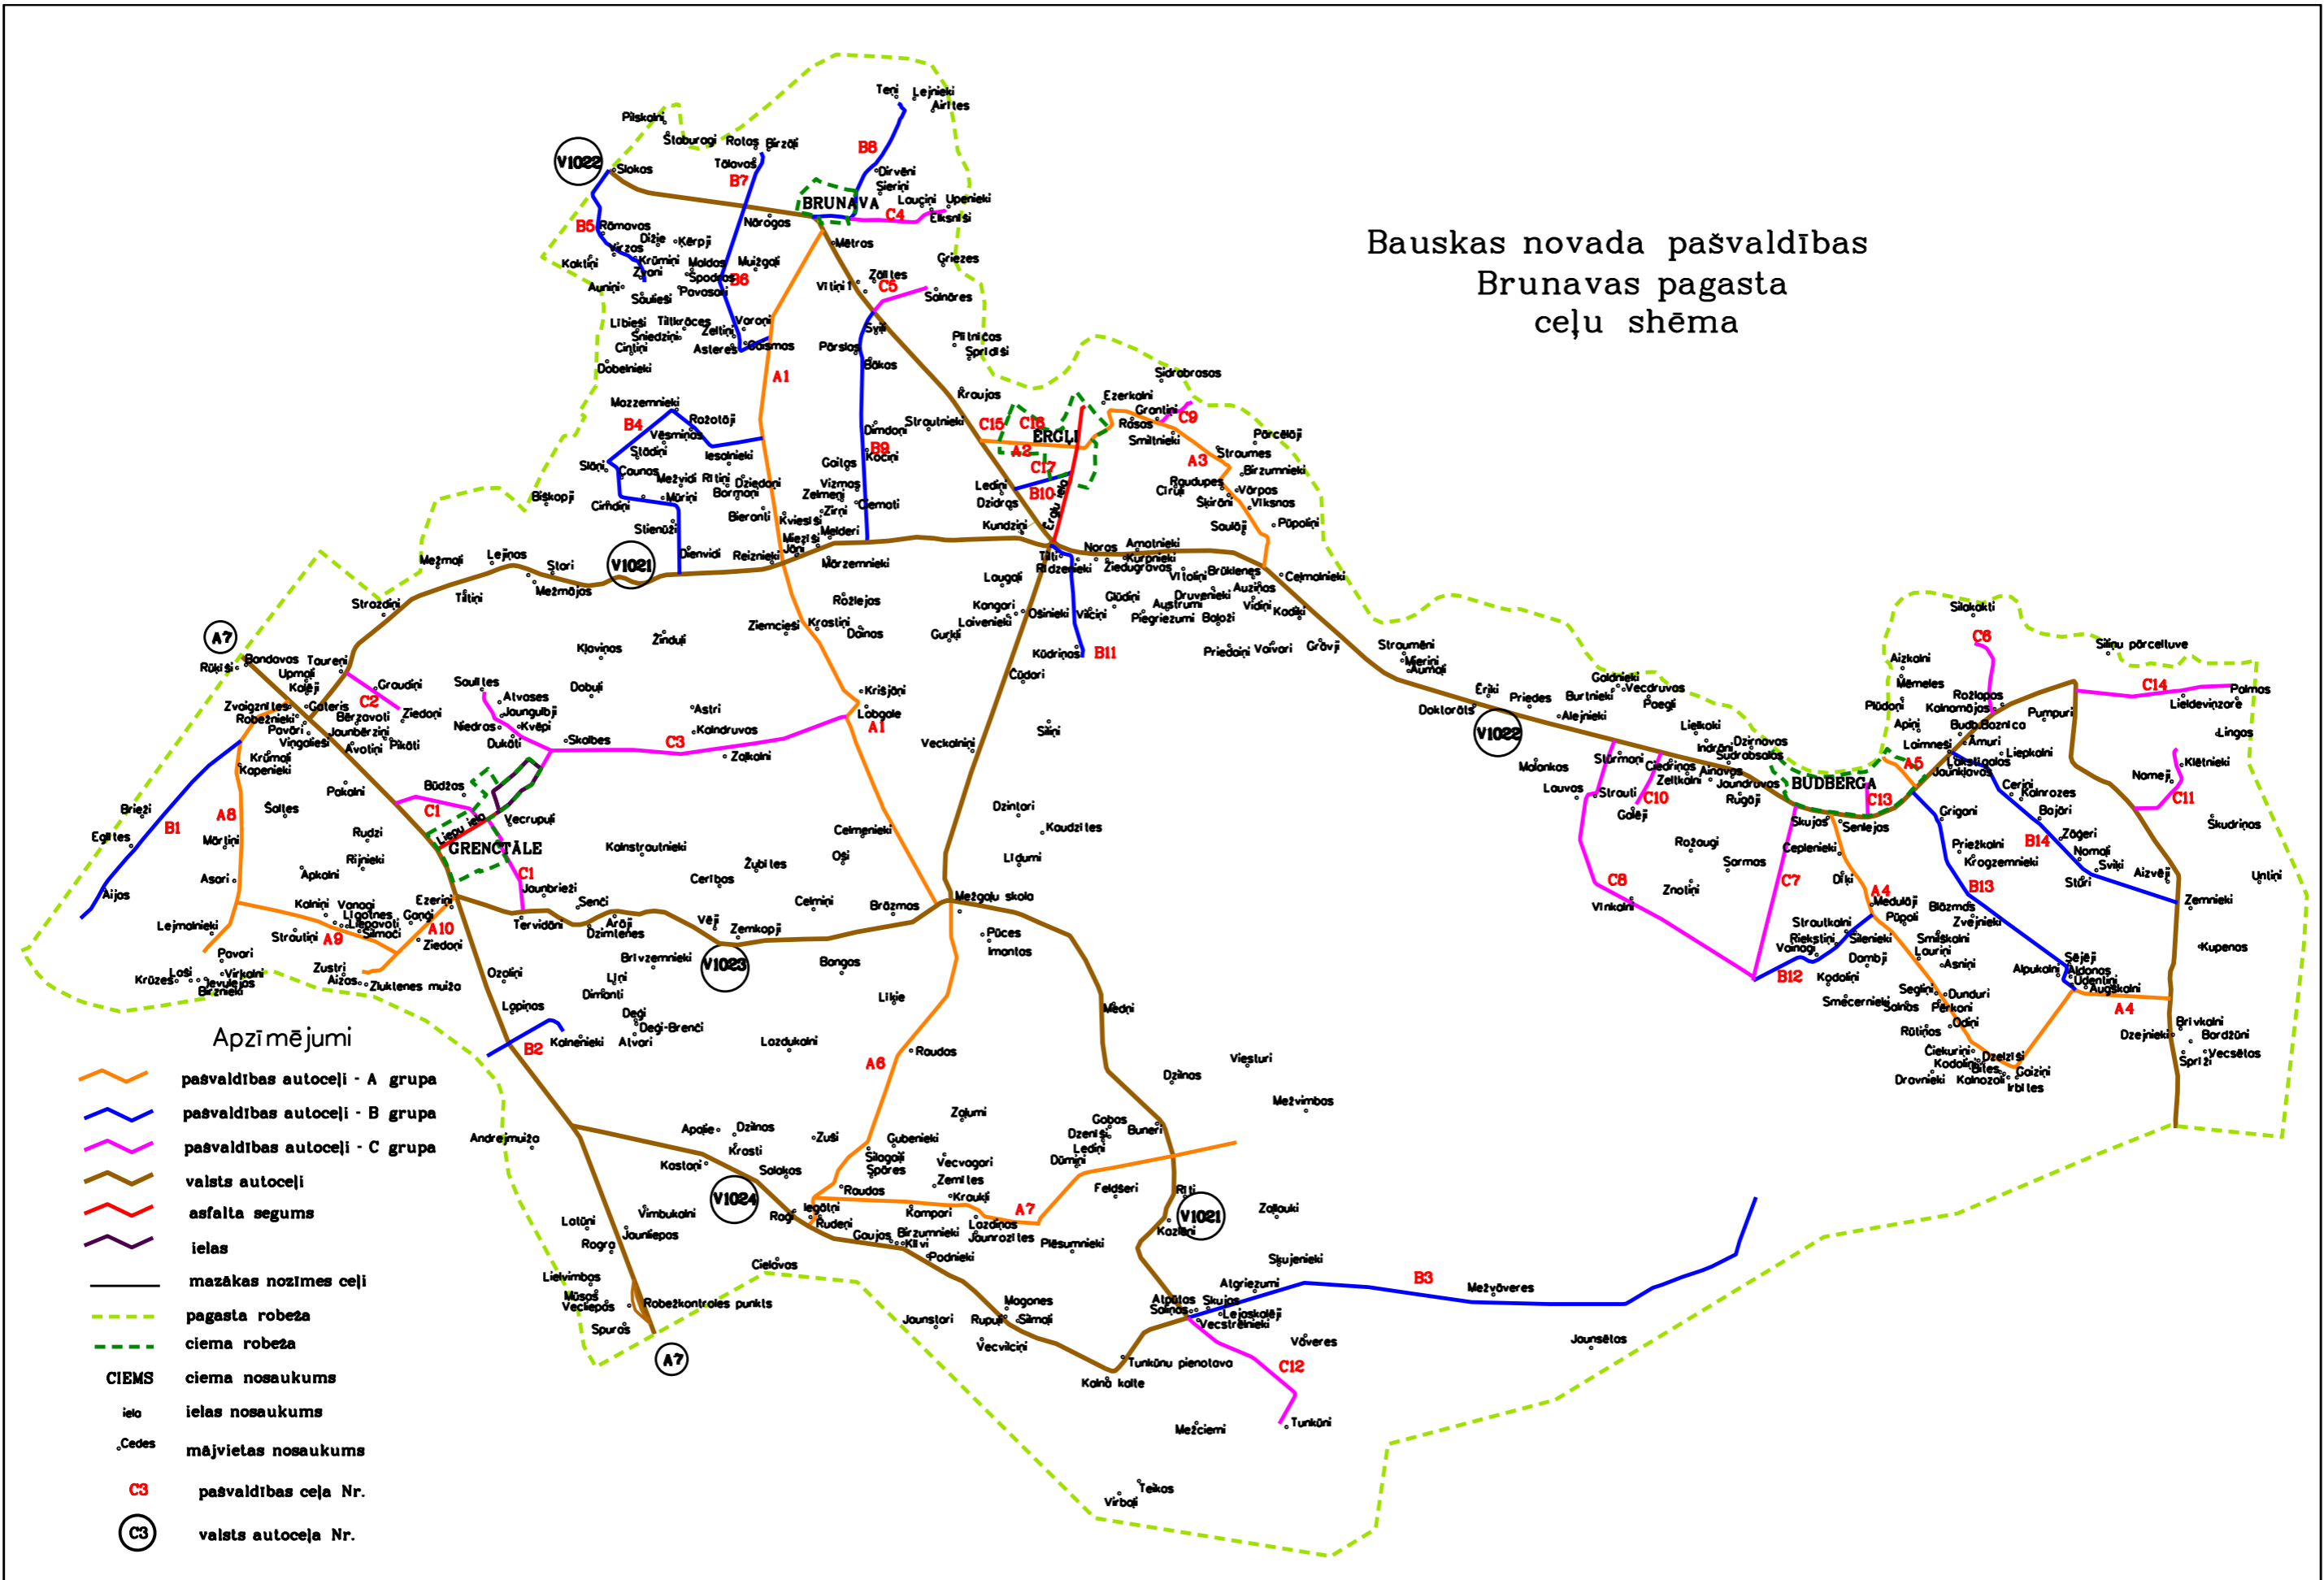

# Bauskas novada pašvaldības Brunavas pagasta ceļu shēma

## Apzīmējumi

-  pasvaldības autoceļi - A grupa
-  pasvaldības autoceļi - B grupa
-  pasvaldības autoceļi - C grupa
-  valsts autoceļi
-  asfalta segums
-  ielas
-  mazākas nozīmes ceļi
-  pagasta robeža
-  ciema robeža
- CIEMS** ciema nosaukums
- ielo** ielas nosaukums
- .Cedes** mājvietas nosaukums
- C3** pašvaldības ceļa Nr.
- (C3)** valsts autoceļa Nr.